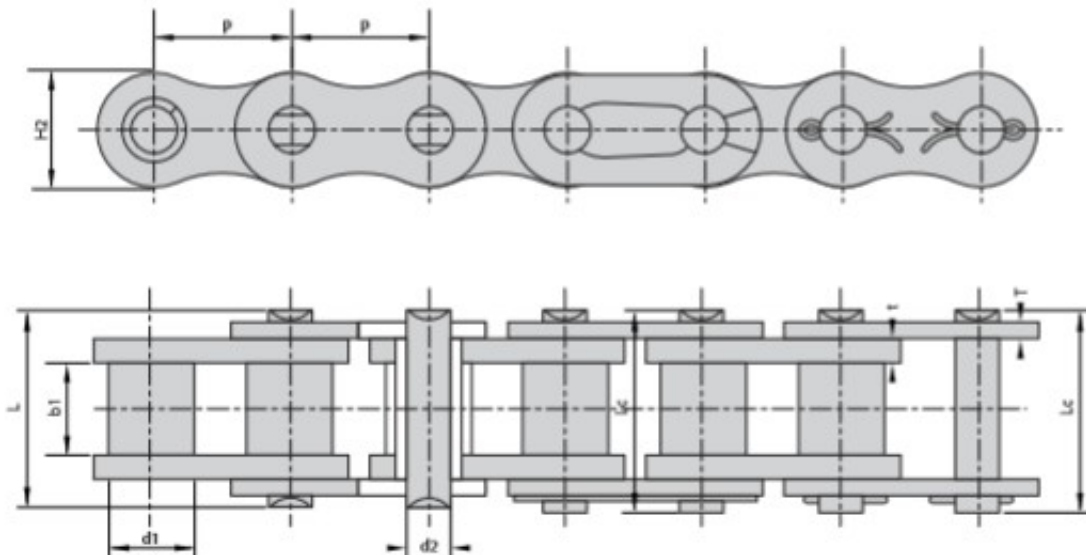

Link do produktu: <https://www.sklep.rai-bud.pl/lancuch-rolkowy-specjalny-z-plytką-z-zębami-c12b1-e2p910-p-9453.html>

Łańcuch rolkowy specjalny z płytką z zębami C12B1 E2P/910

Czas wysyłki

Zapytaj o termin dostawy

Numer katalogowy

C12B-1E2P/910

Producent

DONGHUA

Opis produktu

Łańcuch rolkowy specjalny z płytką z zębami C12B-1E2P/910

CHAIN REFERENCE	p	d1	b1	d2	L	Lc	h2	t/T	H	h
	mm	mm	mm	mm	mm	mm	mm	mm	mm	mm

C12B-1E2P/910	19.05	12.07	11.68	5.72	22.50	24.20	16.00	1.85	21.70	13.70
----------------------	--------------	--------------	--------------	-------------	--------------	--------------	--------------	-------------	--------------	--------------