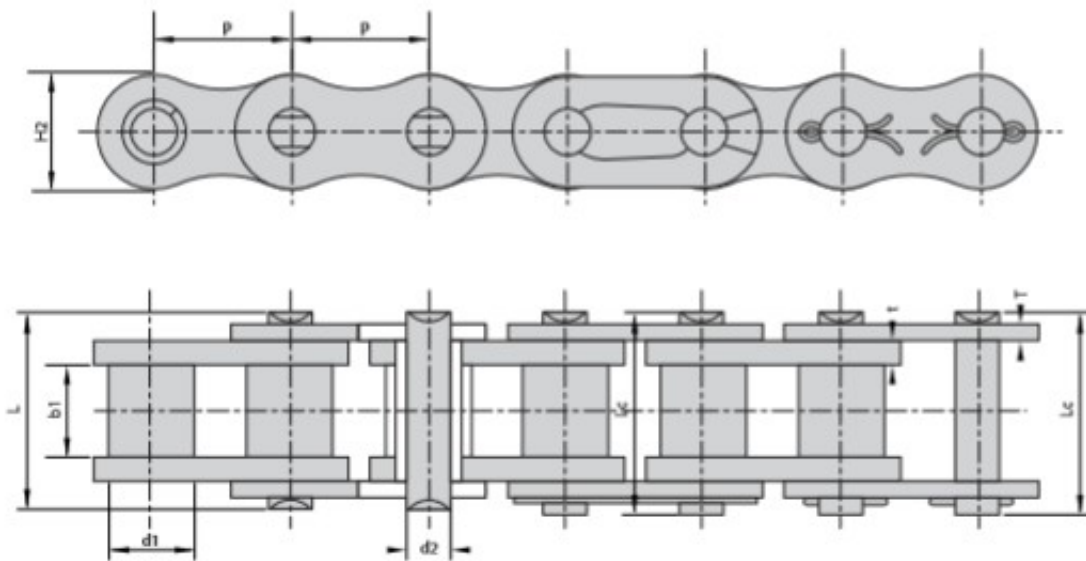

Producent łańcuchów Donghua

Współpraca Donghua Chain Group z tak znanymi firmami jest możliwa dzięki ogromnemu zapleczu technicznemu i produkcyjnemu: export 85% produkcji do USA, Europy i Japonii, prawie 4000 pracowników na całym świecie, 400 inżynierów dbających o jakość produkcji i innowacyjność produktów, 10000 możliwych zastosowań, 800 nowości każdego roku, 250000 metrów kwadratowych powierzchni produkcyjnych i magazynowych.