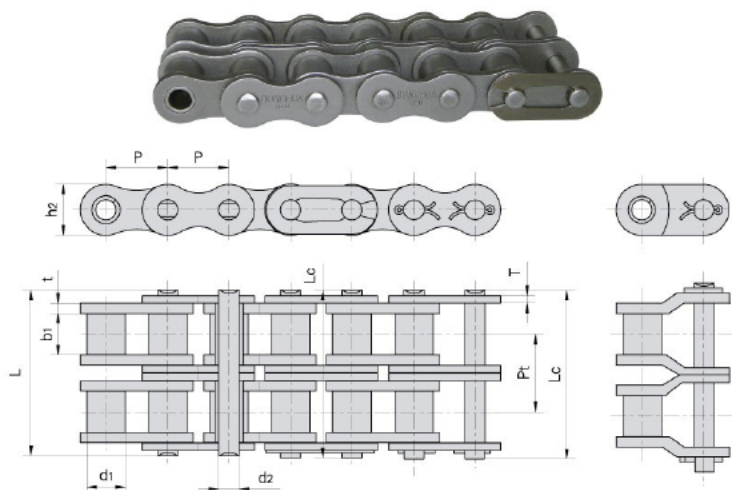

DIN/ISO Chain No.	Pitch	Roller diameter	Width between inner plates	Pin diameter	Pin length	Inner plate depth	Plate thickness	Transverse pitch	Ultimate tensile strength	Average tensile strength	Weight per meter	
DIN/ISO Ketten Nr.	Teilung	Rollen-durch-messer	Innere Breite	Boizen-durch-messer	Boizen-länge	Innen-laschen-höhe	Laschen-dicke	Mitten-abstand	Min. Bruchkraft	Durchschn. Bruchkraft	Gewicht	
	P	d1 max	b1 min	d2 max	L max	Lc max	h2 max	t/T max	Q min	Q0	q	
	mm	mm	mm	mm	mm	mm	mm	mm	kN/LB	kN	kg/m	
05B-2	8.000	5.00	3.00	2.31	13.9	14.5	7.10	0.80	5.64	7.8/1773	10.2	0.33
*06B-2	9.525	6.35	5.72	3.28	23.4	24.4	8.20	1.30	10.24	16.9/3841	18.7	0.77
08B-2	12.700	8.51	7.75	4.45	31.0	32.2	11.80	1.60	13.92	32.0/7273	38.7	1.34
10B-2	15.875	10.16	9.65	5.08	36.1	37.5	14.70	1.70	16.59	44.5/10114	56.2	1.84
12B-2	19.050	12.07	11.68	5.72	42.0	43.6	16.00	1.85	19.46	57.8/13136	66.1	2.31
16B-2	25.400	15.88	17.02	8.28	68.0	69.3	21.00	4.15/3.1	31.88	106.0/24091	133.0	5.42
20B-2	31.750	19.05	19.56	10.19	77.8	81.5	26.40	4.5/3.5	36.45	170.0/38636	211.2	7.20
24B-2	38.100	25.40	25.40	14.63	101.7	106.2	33.20	6.0/4.8	48.36	280.0/63636	319.2	13.40
28B-2	44.450	27.94	30.99	15.90	124.6	129.1	36.70	7.5/6.0	59.56	360.0/81818	406.8	16.60
32B-2	50.800	29.21	30.99	17.81	124.6	129.6	42.00	7.0/6.0	58.55	450.0/102273	508.5	21.00
40B-2	63.500	39.37	38.10	22.89	154.5	161.5	52.96	8.5/8.0	72.29	630.0/143182	711.9	32.00
48B-2	76.200	48.26	45.72	29.24	190.4	198.2	63.80	12.0/10.0	91.21	1000.0/227272	1130.0	50.00
56B-2	88.900	53.98	53.34	34.32	221.2	229.6	77.80	13.5/12.0	106.60	1600.0/363635	1760.0	71.48
64B-2	101.600	63.50	60.96	39.40	249.9	258.4	90.17	15.0/13.0	119.89	2000.0/454544	2200.0	91.00
72B-2	114.300	72.39	68.58	44.48	283.7	292.7	103.60	17.0/15.0	136.27	2500.0/568180	2750.0	120.40