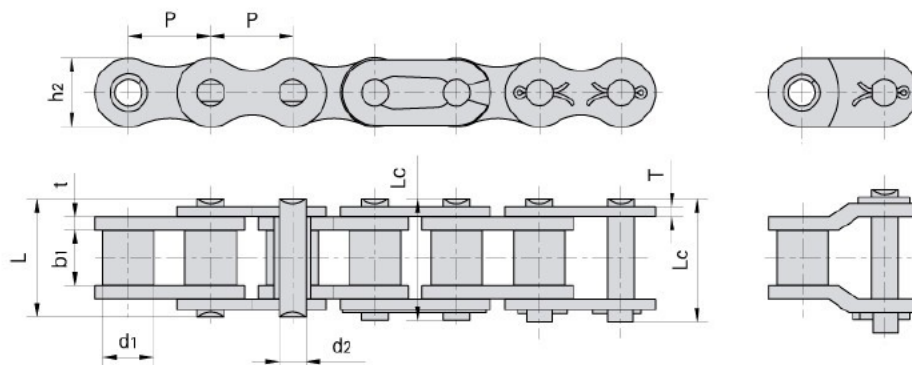

DIN/ISO Chain No. DIN/ISO Ketten Nr.	Pitch	Roller diameter	Width between inner plates	Pin diameter	Pin length		Inner plate depth	Plate thickness	Ultimate tensile strength	Average tensile strength	Weight per meter
	Teilung	Rollen- durch- messer	Innere Breite	Bolzen- durch- messer	Bolzen- länge		Innen- laschen- höhe	Laschen- dicke	Min. Bruchkraft	Durchschn. Bruchkraft	Gewicht
	P	d1 max	b1 min	d2 max	L max	Lc max	h2 max	t/T max	Q min	Q0	q
	mm	mm	mm	mm	mm	mm	mm	mm	kN/LB	kN	kg/m
04B-1	6.000	4.00	2.80	1.85	6.80	7.8	5.00	0.60	3.0/682	3.2	0.11
05B-1	8.000	5.00	3.00	2.31	8.20	8.9	7.10	0.80	5.0/1136	5.9	0.20
*06B-1	9.525	6.35	5.72	3.28	13.15	14.1	8.20	1.30	9.0/2045	10.4	0.41
08B-1	12.700	8.51	7.75	4.45	16.70	18.2	11.80	1.60	18.0/4091	19.4	0.69
10B-1	15.875	10.16	9.65	5.08	19.50	20.9	14.70	1.70	22.4/5091	27.5	0.93
12B-1	19.050	12.07	11.68	5.72	22.50	24.2	16.00	1.85	29.0/6591	32.2	1.15
16B-1	25.400	15.88	17.02	8.28	36.10	37.4	21.00	4.15/3.1	60.0/13636	72.8	2.71
20B-1	31.750	19.05	19.56	10.19	41.30	45.0	26.40	4.5/3.5	95.0/21591	106.7	3.70
24B-1	38.100	25.40	25.40	14.63	53.40	57.8	33.20	6.0/4.8	160.0/36364	178.0	7.10

Producent łańcuchów Donghua