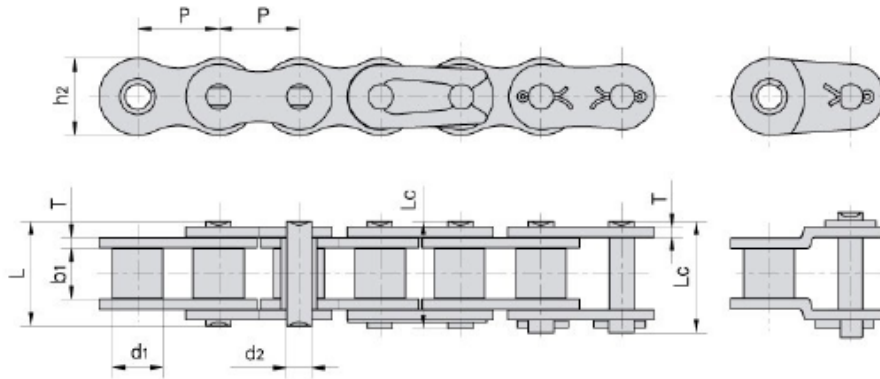

Łańcuchy rolkowe typu A

DIN/ISO Chain No.	ANSI Chain No.	Pitch	Roller diameter	Width between inner plates	Pin diameter	Pin length		Inner plate depth	Plate thickness	Ultimate tensile strength	Average tensile strength	Weight per meter	
		Teilung	Rollen-durch-messer	Innere Breite	Bolzen-durch-messer	Bolzen-länge	L	Lc	Innen-laschen-höhe	Laschen-dicke	Min. Bruchkraft		Durchschn. Bruchkraft
DIN/ISO Ketten Nr.	ANSI Ketten Nr.	P	d1 max	b1 min	d2 max	L max	Lc max	h2 max	T max	Q min	Q0	q	
		mm	mm	mm	mm	mm	mm	mm	mm	kN/LB	kN	kg/m	
*03C	*15	4.7625	2.48	2.38	1.62	6.10	6.90	4.30	0.60	1.80/409	2.0	0.08	
*04C-1	*25	6.350	3.30	3.18	2.31	7.90	8.40	6.00	0.80	3.50/795	4.6	0.15	
*06C-1	*35	9.525	5.08	4.77	3.58	12.40	13.17	9.00	1.30	7.90/1795	10.8	0.33	
085-1	41	12.700	7.77	6.25	3.58	13.75	15.00	9.91	1.30	6.67/1516	12.6	0.41	
08A-1	40	12.700	7.95	7.85	3.96	16.60	17.80	12.00	1.50	14.10/3205	17.5	0.62	
10A-1	50	15.875	10.16	9.40	5.08	20.70	22.20	15.09	2.03	22.20/5045	29.4	1.02	
12A-1	60	19.050	11.91	12.57	5.94	25.90	27.70	18.00	2.42	31.80/7227	41.5	1.50	
16A-1	80	25.400	15.88	15.75	7.92	32.70	35.00	24.00	3.25	56.70/12886	69.4	2.60	
20A-1	100	31.750	19.05	18.90	9.53	40.40	44.70	30.00	4.00	88.50/20114	109.2	3.91	
24A-1	120	38.100	22.23	25.22	11.10	50.30	54.30	35.70	4.80	127.00/28864	156.3	5.62	
28A-1	140	44.450	25.40	25.22	12.70	54.40	59.00	41.00	5.60	172.40/39182	212.0	7.50	
32A-1	160	50.800	28.58	31.55	14.27	64.80	69.60	47.80	6.40	226.80/51545	278.9	10.10	
36A-1	180	57.150	35.71	35.48	17.46	72.80	78.60	53.60	7.20	280.20/63682	341.8	13.45	
40A-1	200	63.500	39.68	37.85	19.85	80.30	87.20	60.00	8.00	353.80/80409	431.6	16.15	
48A-1	240	76.200	47.63	47.35	23.81	95.50	103.00	72.39	9.50	510.30/115977	622.5	23.20	

Producent łańcuchów Donghua