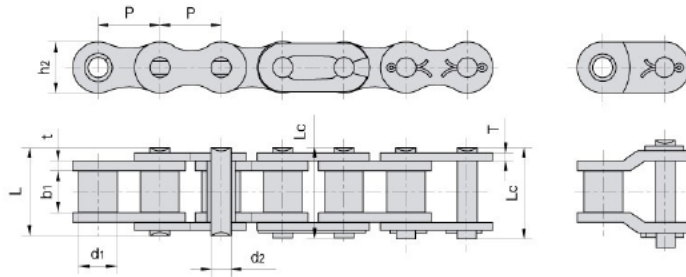

DIN/ISO Chain No.	Pitch	Roller diameter	Width between inner plates	Pin diameter	Pin length		Inner plate depth	Plate thickness	Ultimate tensile strength	Average tensile strength	Weight per meter
<i>DIN/ISO Ketten Nr.</i>	<i>Teilung</i>	<i>Rollen-durchmesser</i>	<i>Innere Breite</i>	<i>Bolzen-durchmesser</i>	<i>Bolzen-länge</i>		<i>Innen-laschen-höhe</i>	<i>Laschen-dicke</i>	<i>Min. Bruchkraft</i>	<i>Durchschn. Bruchkraft</i>	<i>Gewicht</i>
	P	d1 max	b1 min	d2 max	L max	Lc max	h2 max	t/T max	Q min	Q0	q
	mm	mm	mm	mm	mm	mm	mm	mm	kN/LB	kN	kg/m
04B-1	6.000	4.00	2.80	1.85	6.80	7.8	5.00	0.60	3.0/682	3.2	0.11
05B-1	8.000	5.00	3.00	2.31	8.20	8.9	7.10	0.80	5.0/1136	5.9	0.20
*06B-1	9.525	6.35	5.72	3.28	13.15	14.1	8.20	1.30	9.0/2045	10.4	0.41
08B-1	12.700	8.51	7.75	4.45	16.70	18.2	11.80	1.60	18.0/4091	19.4	0.69
10B-1	15.875	10.16	9.65	5.08	19.50	20.9	14.70	1.70	22.4/5091	27.5	0.93
12B-1	19.050	12.07	11.68	5.72	22.50	24.2	16.00	1.85	29.0/6591	32.2	1.15
16B-1	25.400	15.88	17.02	8.28	36.10	37.4	21.00	4.15/3.1	60.0/13636	72.8	2.71
20B-1	31.750	19.05	19.56	10.19	41.30	45.0	26.40	4.5/3.5	95.0/21591	106.7	3.70
24B-1	38.100	25.40	25.40	14.63	53.40	57.8	33.20	6.0/4.8	160.0/36364	178.0	7.10
28B-1	44.450	27.94	30.99	15.90	65.10	69.5	36.70	7.5/6.0	200.0/45455	222.0	8.50
32B-1	50.800	29.21	30.99	17.81	66.00	71.0	42.00	7.0/6.0	250.0/56818	277.5	10.25
40B-1	63.500	39.37	38.10	22.89	82.20	89.2	52.96	8.5/8.0	355.0/80682	394.0	16.35
48B-1	76.200	48.26	45.72	29.24	99.10	107.0	63.80	12.0/10.0	560.0/127272	621.6	25.00
56B-1	88.900	53.98	53.34	34.32	114.6	123.0	77.80	13.5/12.0	850.0/193180	940.0	35.78
64B-1	101.600	63.50	60.96	39.40	130.0	138.5	90.17	15.0/13.0	112.0/254544	1240.0	46.00
72B-1	114.300	72.39	68.58	44.48	147.4	156.4	103.60	17.0/15.0	1400.0/318180	1550.0	60.80

Producent łańcuchów Donghua