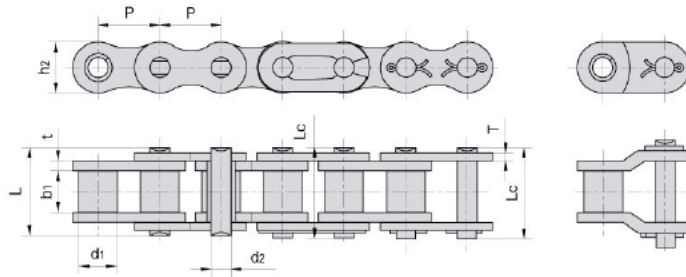

DIN/ISO Chain No. DIN/ISO Ketten Nr.	Pitch	Roller diameter	Width between inner plates	Pin diameter	Pin length		Inner plate depth	Plate thickness	Ultimate tensile strength	Average tensile strength	Weight per meter	
	Teilung	Rollen- durch- messer	Innere Breite	Bolzen- durch- messer	L	Lc	Innen- laschen- höhe	Laschen- dicke	Q min	Q₀	q	
	P	d1 max	b1 min	d2 max	L max	Lc max	h2 max	t/T max	mm	kN/LB	kN	kg/m
04B-1	6.000	4.00	2.80	1.85	6.80	7.8	5.00	0.60	3.0/682	3.2	0.11	
05B-1	8.000	5.00	3.00	2.31	8.20	8.9	7.10	0.80	5.0/1136	5.9	0.20	
*06B-1	9.525	6.35	5.72	3.28	13.15	14.1	8.20	1.30	9.0/2045	10.4	0.41	
08B-1	12.700	8.51	7.75	4.45	16.70	18.2	11.80	1.60	18.0/4091	19.4	0.69	
10B-1	15.875	10.16	9.65	5.08	19.50	20.9	14.70	1.70	22.4/5091	27.5	0.93	
12B-1	19.050	12.07	11.68	5.72	22.50	24.2	16.00	1.85	29.0/6591	32.2	1.15	
16B-1	25.400	15.88	17.02	8.28	36.10	37.4	21.00	4.15/3.1	60.0/13636	72.8	2.71	
20B-1	31.750	19.05	19.56	10.19	41.30	45.0	26.40	4.5/3.5	95.0/21591	106.7	3.70	
24B-1	38.100	25.40	25.40	14.63	53.40	57.8	33.20	6.0/4.8	160.0/36364	178.0	7.10	
28B-1	44.450	27.94	30.99	15.90	65.10	69.5	36.70	7.5/6.0	200.0/45455	222.0	8.50	
32B-1	50.800	29.21	30.99	17.81	66.00	71.0	42.00	7.0/6.0	250.0/56818	277.5	10.25	
40B-1	63.500	39.37	38.10	22.89	82.20	89.2	52.96	8.5/8.0	355.0/80682	394.0	16.35	
48B-1	76.200	48.26	45.72	29.24	99.10	107.0	63.80	12.0/10.0	560.0/127272	621.6	25.00	
56B-1	88.900	53.98	53.34	34.32	114.6	123.0	77.80	13.5/12.0	850.0/193180	940.0	35.78	
64B-1	101.600	63.50	60.96	39.40	130.0	138.5	90.17	15.0/13.0	112.0/254544	1240.0	46.00	
72B-1	114.300	72.39	68.58	44.48	147.4	156.4	103.60	17.0/15.0	1400.0/318180	1550.0	60.80	

Producent łańcuchów Donghua