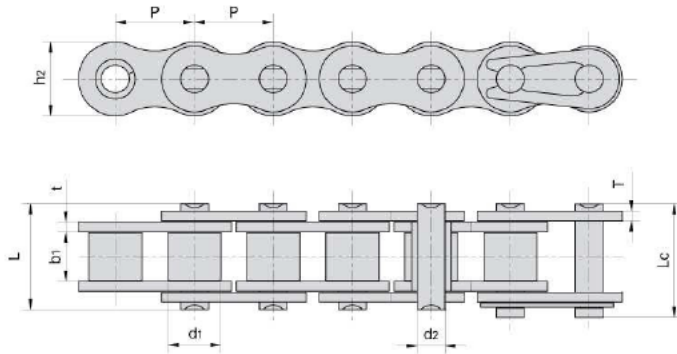

Łańcuchy rolkowe wzmacnione typu B