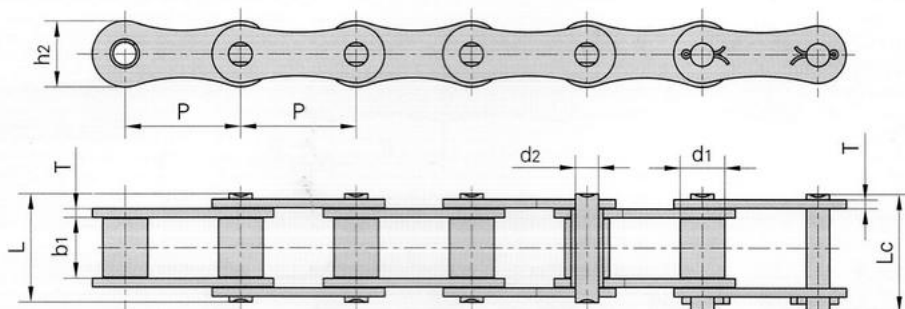

Link do produktu: <https://www.sklep.rai-bud.pl/lancuch-rolkowy-1-typ-b-16b1-p-201.html>

Łańcuch rolkowy 1" typ B, 16B1

Cena brutto **105,01 zł**

Cena netto **85,37 zł**

Dostępność **Dostępny**

Czas wysyłki **Natychmiast**

Numer katalogowy **L16B1**

Kod producenta **L16B1**

Opis produktu

1sztuka=1metr

Szukasz po wymiarach?

Wydliz zapytanie