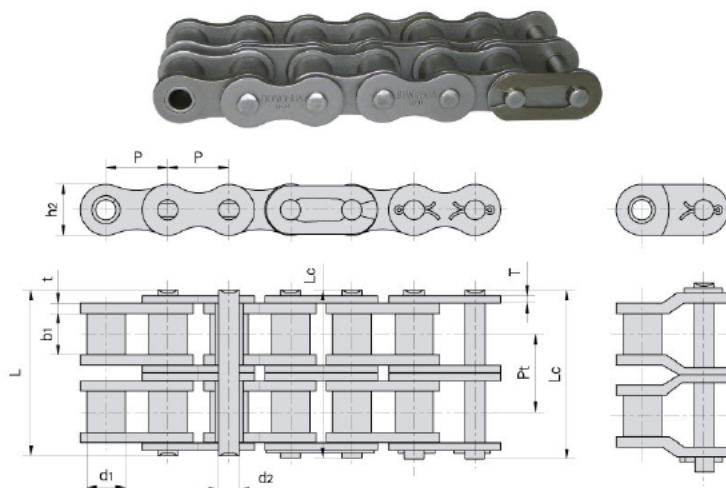

Łańcuch rolkowy 1 1/4" 20B-2 typ B