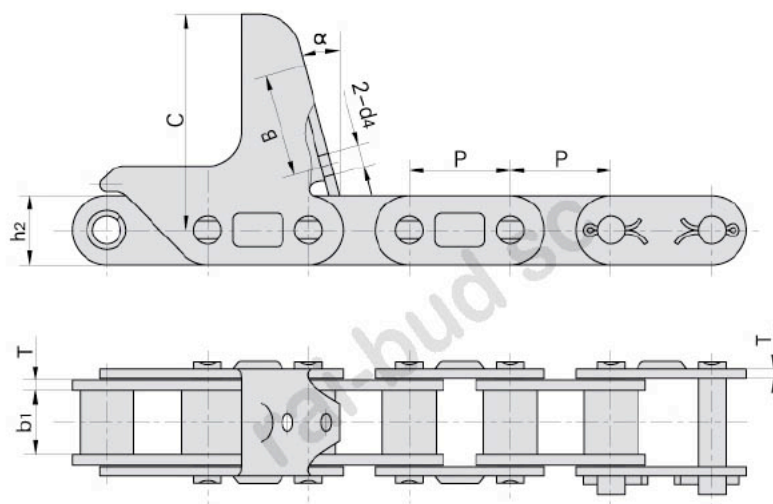

Producent łańcuchów Donghua