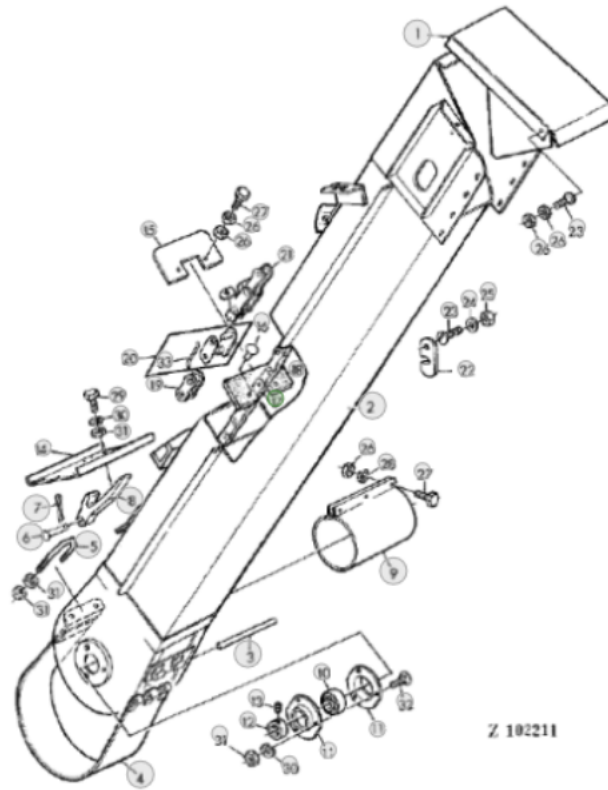

Link do produktu: <https://www.sklep.rai-bud.pl/lancuch-przenosnika-ziarnowego-lub-klosowego-odpowiednik-nr-az44109az44110-do-kombajnu-john-deere-p-4211.html>

Łańcuch przenośnika ziarnowego lub kłosowego odpowiednik nr AZ44109/AZ44110 do kombajnu John Deere

Cena brutto	1 200,00 zł
Cena netto	975,61 zł
Dostępność	Dostępny
Czas wysyłki	1-14 dni
Numer katalogowy	RAZ44109/AZ44110
Kod producenta	AZ44109/AZ44110
Producent	RAI-BUD

Opis produktu

**Łańcuch przenośnika ziarnowego lub kłosowego odpowiednik oryginalnego łańcucha o numerze katalogowym: AZ44109/AZ44110 .
John Deere 1166/1169/1174/1177/1188/4435**