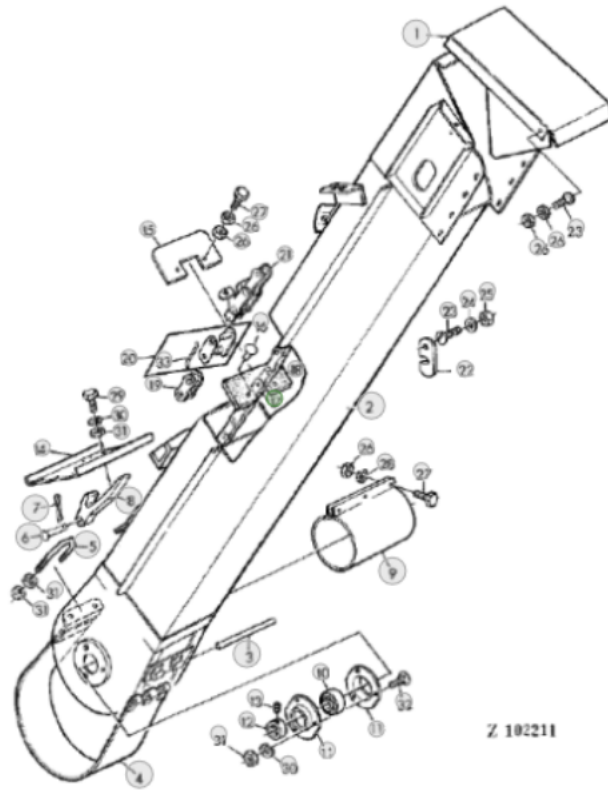

Link do produktu: <https://www.sklep.rai-bud.pl/lancuch-przenosnika-ziarnowego-lub-klosowego-odpowiednik-nr-az22348-do-kombajnu-john-deere-p-4202.html>

Łańcuch przenośnika ziarnowego lub kłosowego odpowiednik nr AZ22348 do kombajnu John Deere

Cena brutto	1 580,81 zł
Cena netto	1 285,21 zł
Dostępność	Dostępny
Czas wysyłki	1-14 dni
Numer katalogowy	AZ22348
Kod producenta	AZ22348
Producent	RAI-BUD

Opis produktu

Łańcuch przenośnika ziarnowego lub kłosowego odpowiednik oryginalnego łańcucha o numerze katalogowym: AZ22348 . łańcuch pasuje do kombajnu John Deere.