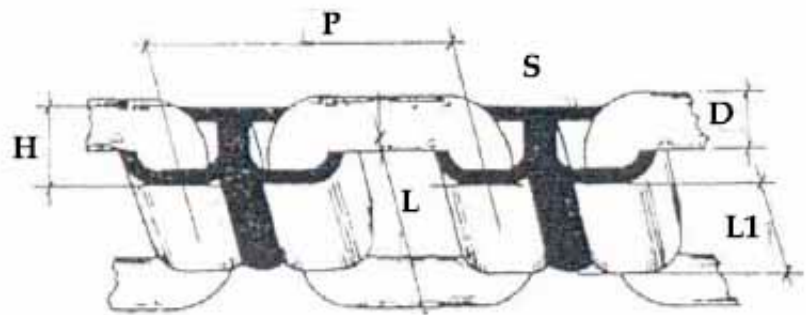

### Opis produktu

#### WYMIARY:

Typ łańcucha: 80/12/X  
Podziałka[P]: 81.75  
Średnica drutu[D]: 12 mm  
Szerokość łańcucha[L]: 56 mm  
Szerokość łącznika[L1]: 30 mm  
Grubość blachy łącznika[S]: 5 mm

---

Wysokość łańcucha[H]: 24 mm  
Obciążenie zrywające: 9 ton