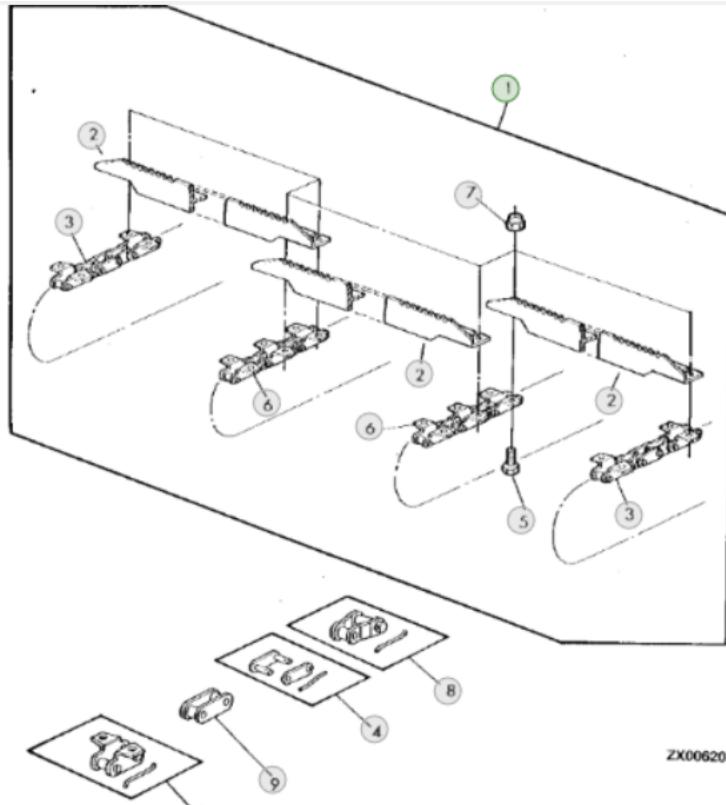

Link do produktu: <https://www.sklep.rai-bud.pl/lancuch-podajnika-pochylego-odpowiednik-nr-az49435-do-kombajnu-john-deere-kompletny-z-listwami-p-4608.html>

Łańcuch podajnika pochyłego odpowiednik nr AZ49435 do kombajnu John Deere KOMPLETNY Z LISTWAMI

Cena brutto	5 900,00 zł
Cena netto	4 796,75 zł
Czas wysyłki	1-14 dni
Numer katalogowy	AZ49435 (without slats)
Kod producenta	AZ49435 (without slats)
Producent	RAI-BUD

Opis produktu

Łańcuch podajnika pochyłego odpowiednik oryginalnego łańcucha o numerze katalogowym: AZ49435. WZMACNIANY ,KOMPLETNY Z LISTWAMI. John Deere 2058/2056/2256/2254/2258/9780/CTS