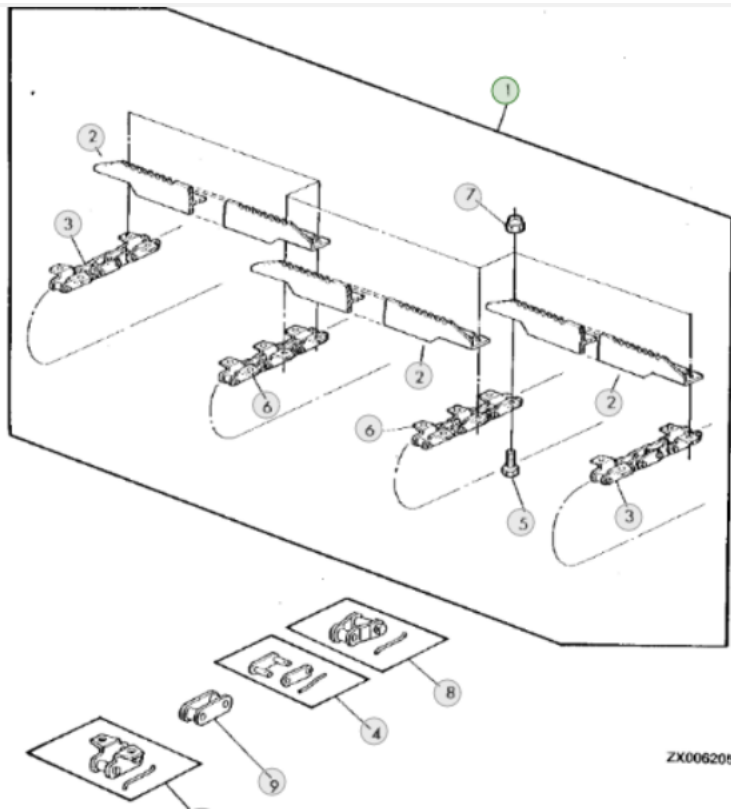

Link do produktu: <https://www.sklep.rai-bud.pl/lancuch-podajnika-pochylego-odpowiednik-nr-az49434-without-slats-do-kombajnu-john-deere-p-4607.html>

Łańcuch podajnika pochyłego odpowiednik nr AZ49434 (without slats) do kombajnu John Deere

Cena brutto	3 028,52 zł
Cena netto	2 462,21 zł
Dostępność	Dostępny
Czas wysyłki	1-14 dni
Numer katalogowy	AZ49434 (without slats)
Kod producenta	AZ49434 (without slats)
Producent	RAI-BUD

Opis produktu

Łańcuch podajnika pochyłego odpowiednik oryginalnego łańcucha o numerze katalogowym: AZ49434 (without slats)
John Deere 2066/2064/2264/2266/2266EXTRA