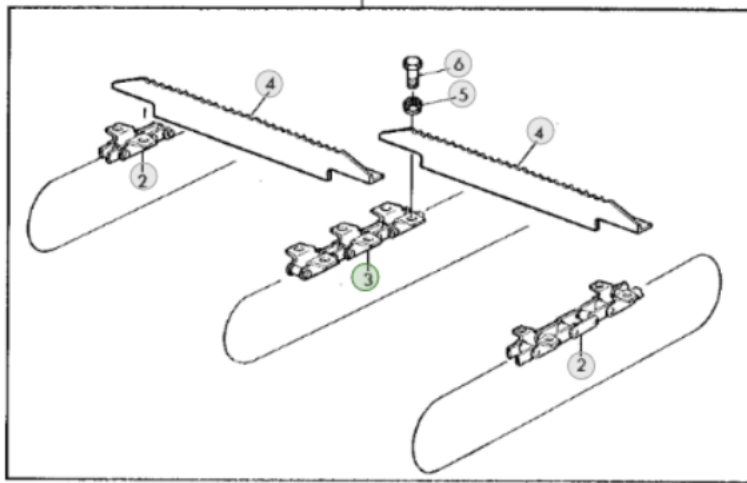

Producent łańcuchów Donghua