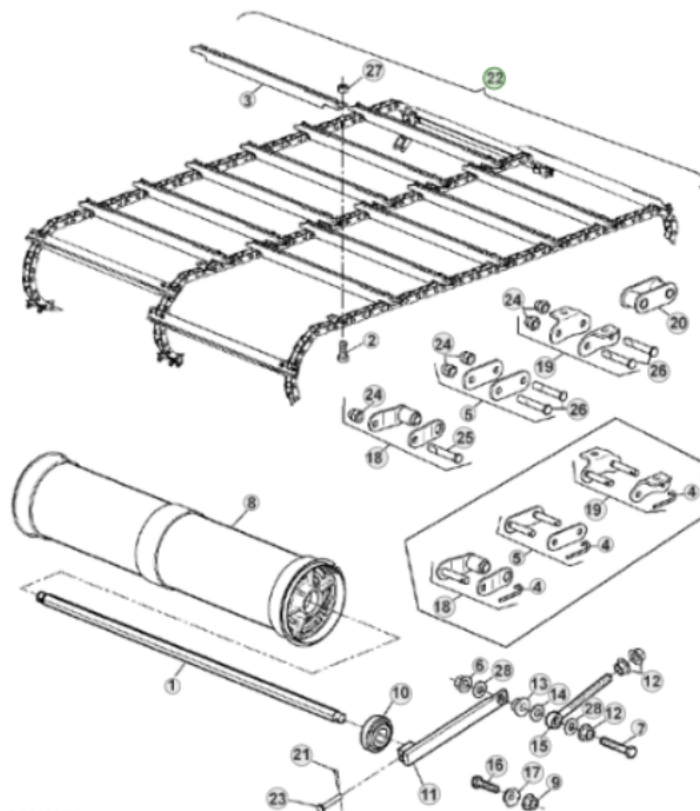

Producent łańcuchów Donghua