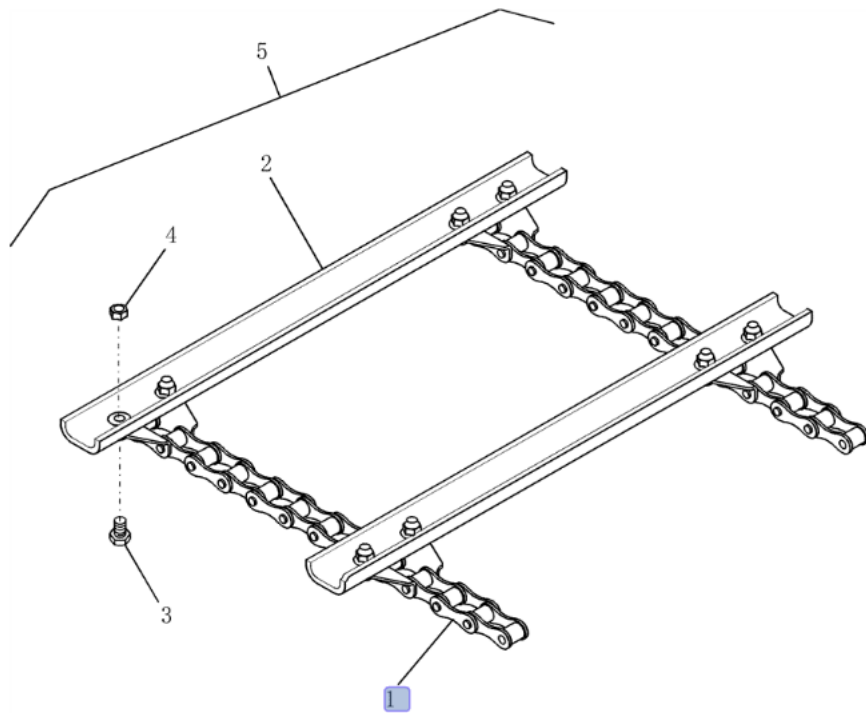

Producent łańcuchów Donghua