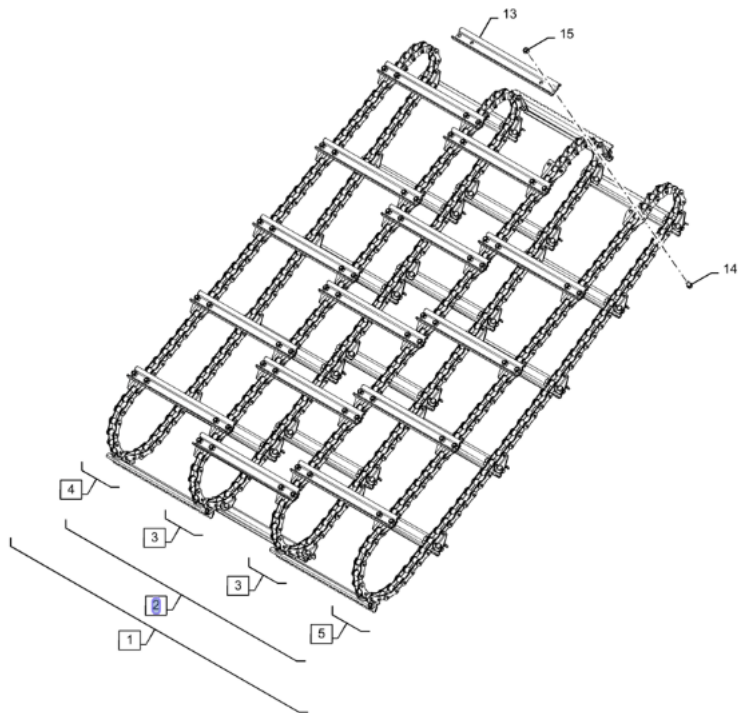

Producent łańcuchów Donghua