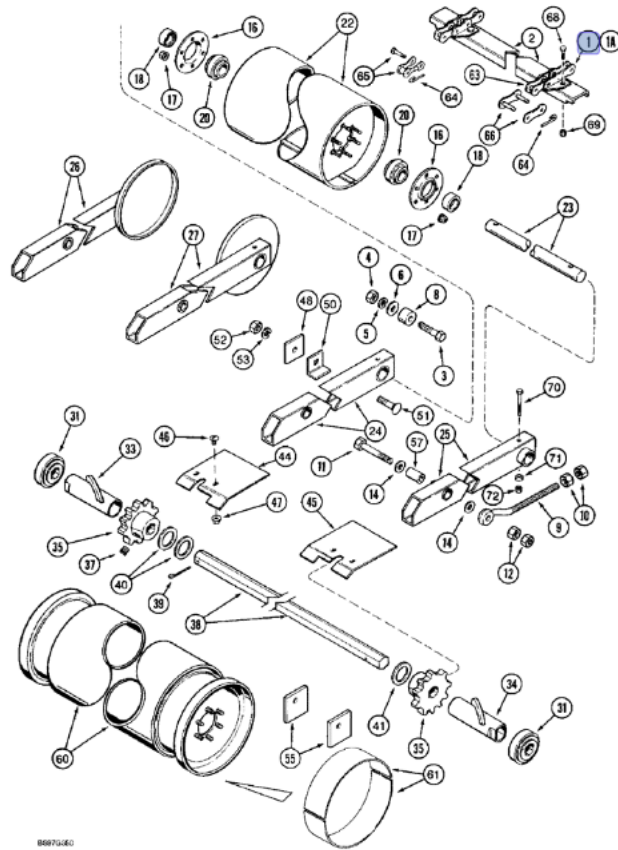

Link do produktu: <https://www.sklep.rai-bud.pl/lancuch-podajnika-pochylego-odpowiednik-nr-136440a1-do-kombajnu-case-p-4319.html>

Łańcuch podajnika pochyłego odpowiednik nr 136440A1 do kombajnu Case

Cena brutto	1 593,57 zł
Cena netto	1 295,59 zł
Dostępność	Dostępny
Czas wysyłki	1-14 dni
Numer katalogowy	136440A1
Kod producenta	136440A1
Producent	RAI-BUD

Opis produktu

Łańcuch podajnika pochyłego odpowiednik oryginalnego łańcucha o numerze katalogowym: 136440A1 . Łańcuch pasuje do kombajnu Case.

88879240