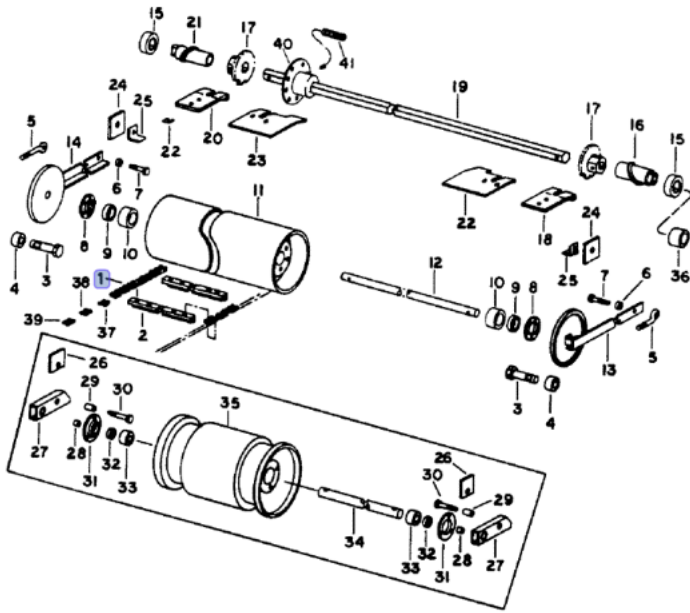

Link do produktu: <https://www.sklep.rai-bud.pl/lancuch-podajnika-pochylego-odpowiednik-nr-1324274c1-do-kombajnu-case-p-4315.html>

## Łańcuch podajnika pochyłego odpowiednik nr 1324274C1 do kombajnu Case

|                  |                  |
|------------------|------------------|
| Cena brutto      | <b>593,89 zł</b> |
| Cena netto       | <b>482,84 zł</b> |
| Dostępność       | <b>Dostępny</b>  |
| Czas wysyłki     | <b>1-14 dni</b>  |
| Numer katalogowy | <b>1324274C1</b> |
| Kod producenta   | <b>1324274C1</b> |
| Producent        | <b>RAI-BUD</b>   |

### Opis produktu

**Łańcuch podajnika pochyłego odpowiednik oryginalnego łańcucha o numerze katalogowym: 1324274C1 .  
Łańcuch pasuje do kombajnu Case.**

CA-51900