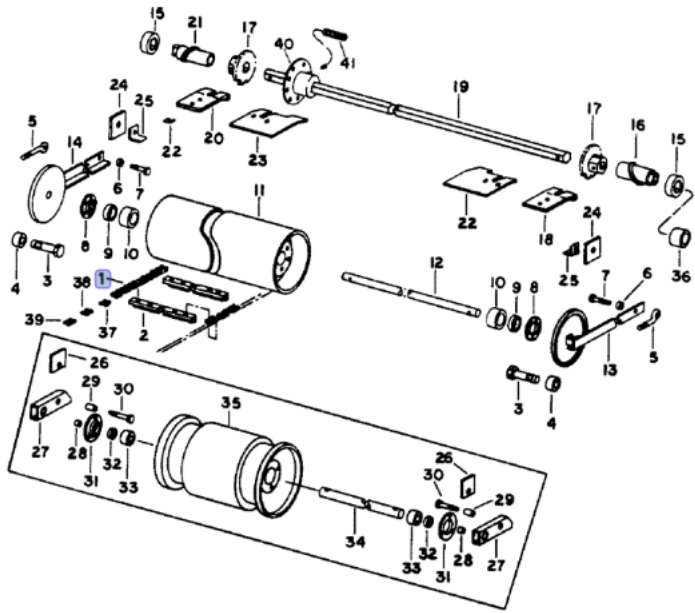

## Łańcuch podajnika pochyłego odpowiednik nr 1319202C91/1319206C91 do kombajnu Case

Cena brutto	<b>420,00 zł</b>
Cena netto	<b>341,46 zł</b>
Dostępność	<b>Dostępny</b>
Czas wysyłki	<b>1-14 dni</b>
Numer katalogowy	<b>1319202C91/1319206C91</b>
Kod producenta	<b>1319202C91/1319206C91</b>
Producent	<b>RAI-BUD</b>

### Opis produktu

**Łańcuch podajnika pochyłego odpowiednik oryginalnego łańcucha o numerze katalogowym: 1319202C91/1319206C91 .**

**Łańcuch pasuje do kombajnu Case.**

**Axial Flow 1420, 1440, 1460, 1640E, 1660E**

**Typ łańcucha:CA557**

**60 ogniw**

CA-51900