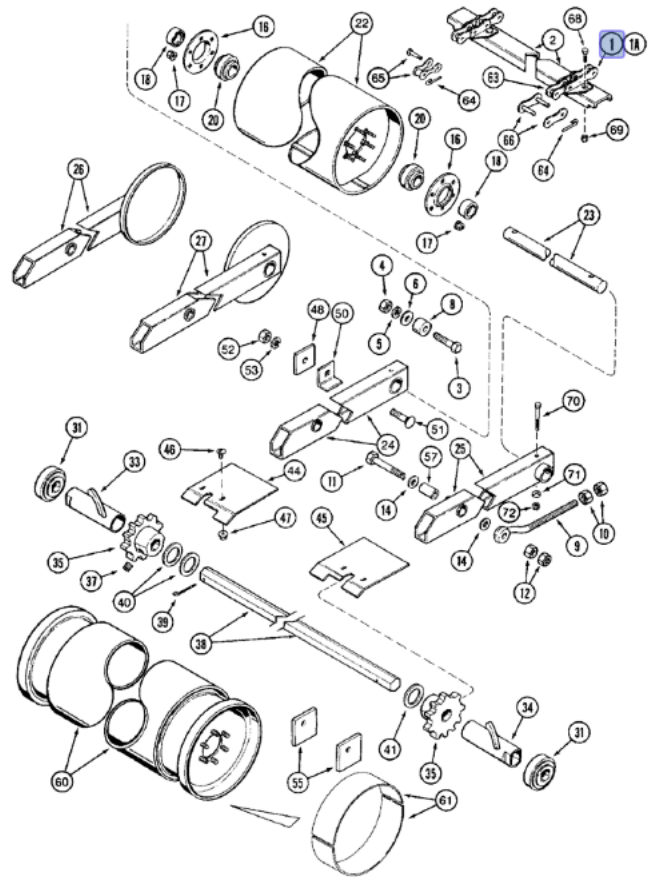

Link do produktu: <https://www.sklep.rai-bud.pl/lancuch-podajnika-pochylego-odpowiednik-nr-117865a1-do-kombajnu-case-chromowany-p-4307.html>

Łańcuch podajnika pochyłego odpowiednik nr 117865A1 do kombajnu Case ,chromowany

Cena brutto	1 513,16 zł
Cena netto	1 230,21 zł
Dostępność	Dostępny
Czas wysyłki	1-14 dni
Numer katalogowy	117865A1
Kod producenta	117865A1
Producent	RAI-BUD

Opis produktu

Łańcuch podajnika pochyłego odpowiednik oryginalnego łańcucha o numerze katalogowym: 117865A1 .
Case IH 1660/1666/2166/2144/2344/2365/2366