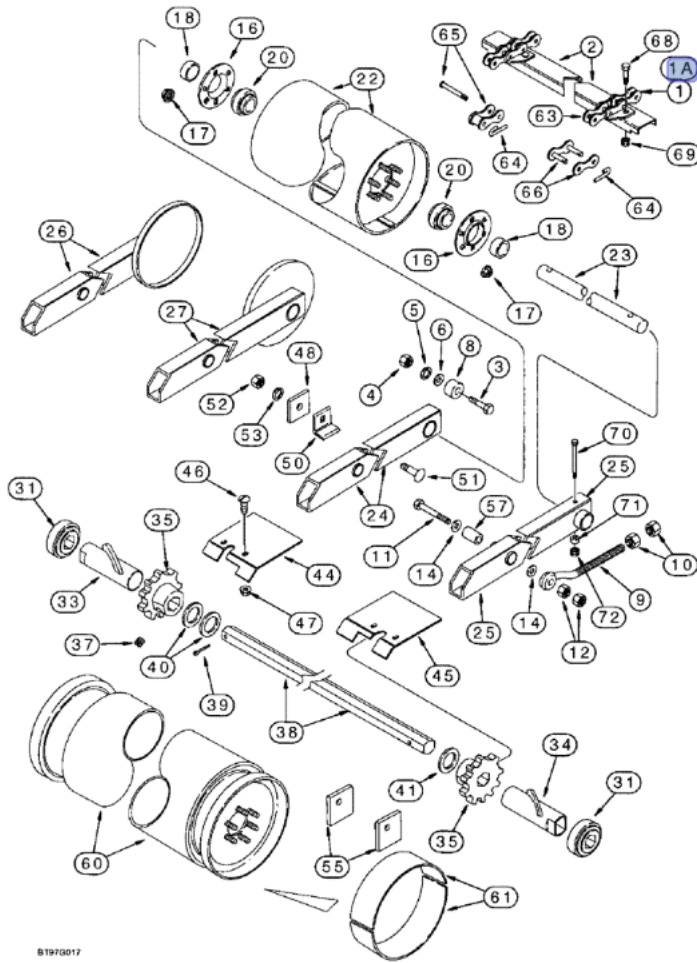

Link do produktu: <https://www.sklep.rai-bud.pl/lancuch-podajnika-pochylego-odpowiednik-nr-107929a1-do-kombajnu-case-p-4306.html>

Łańcuch podajnika pochyłego odpowiednik nr 107929A1 do kombajnu Case

Cena brutto	771,10 zł
Cena netto	626,91 zł
Dostępność	Dostępny
Czas wysyłki	1-14 dni
Numer katalogowy	107929A1
Kod producenta	107929A1
Producent	RAI-BUD

Opis produktu

**Łańcuch podajnika pochyłego odpowiednik oryginalnego łańcucha o numerze katalogowym: 107929A1 .
Łańcuch pasuje do kombajnu Case.**

81970017