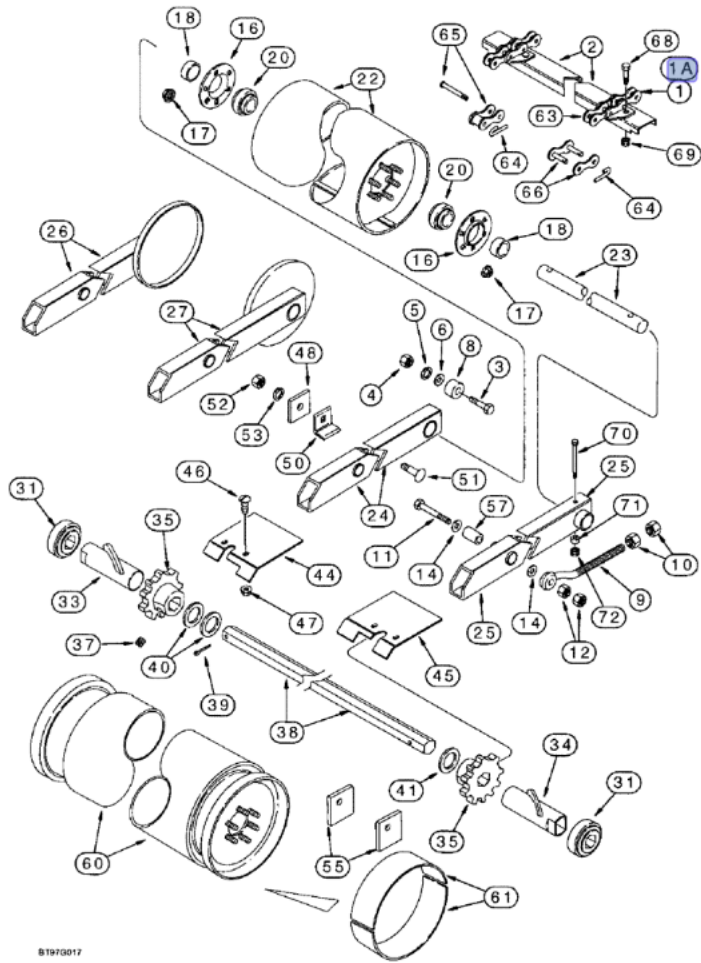

Link do produktu: <https://www.sklep.rai-bud.pl/lancuch-podajnika-pochylego-odpowiednik-nr-107928a1-do-kombajnu-case-p-4305.html>

Łańcuch podajnika pochyłego odpowiednik nr 107928A1 do kombajnu Case

Cena brutto	711,15 zł
Cena netto	578,17 zł
Dostępność	Dostępny
Czas wysyłki	1-14 dni
Numer katalogowy	107928A1
Kod producenta	107928A1
Producent	RAI-BUD

Opis produktu

**Łańcuch podajnika pochyłego odpowiednik oryginalnego łańcucha o numerze katalogowym: 107928A1 .
Łańcuch pasuje do kombajnu Case.
NR.107871A1,107928A1**

B1970017