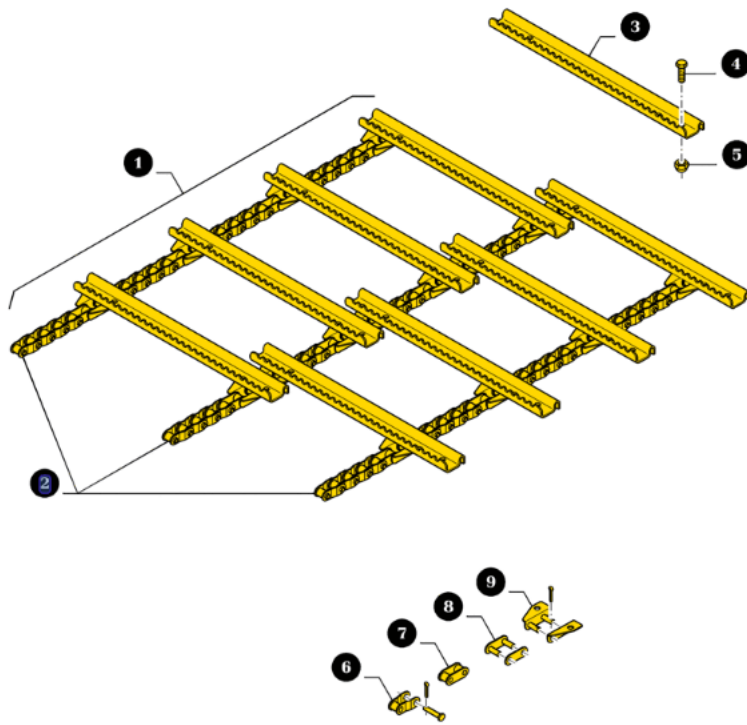

Producent łańcuchów Donghua