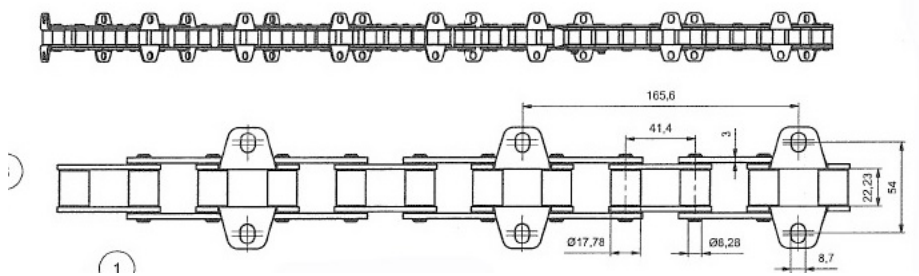

Link do produktu: <https://www.sklep.rai-bud.pl/lancuch-podajnik-pochyly-john-deere-az46328-p-755.html>

Łańcuch podajnik pochyły JOHN DEERE AZ46328

Cena brutto	790,00 zł
Cena netto	642,28 zł
Dostępność	Dostępny
Numer katalogowy	RAZ46328
Kod producenta	AZ46328
Producent	DONGHUA

Opis produktu

Łańcuch podajnik pochyły JOHN DEERE AZ46328.