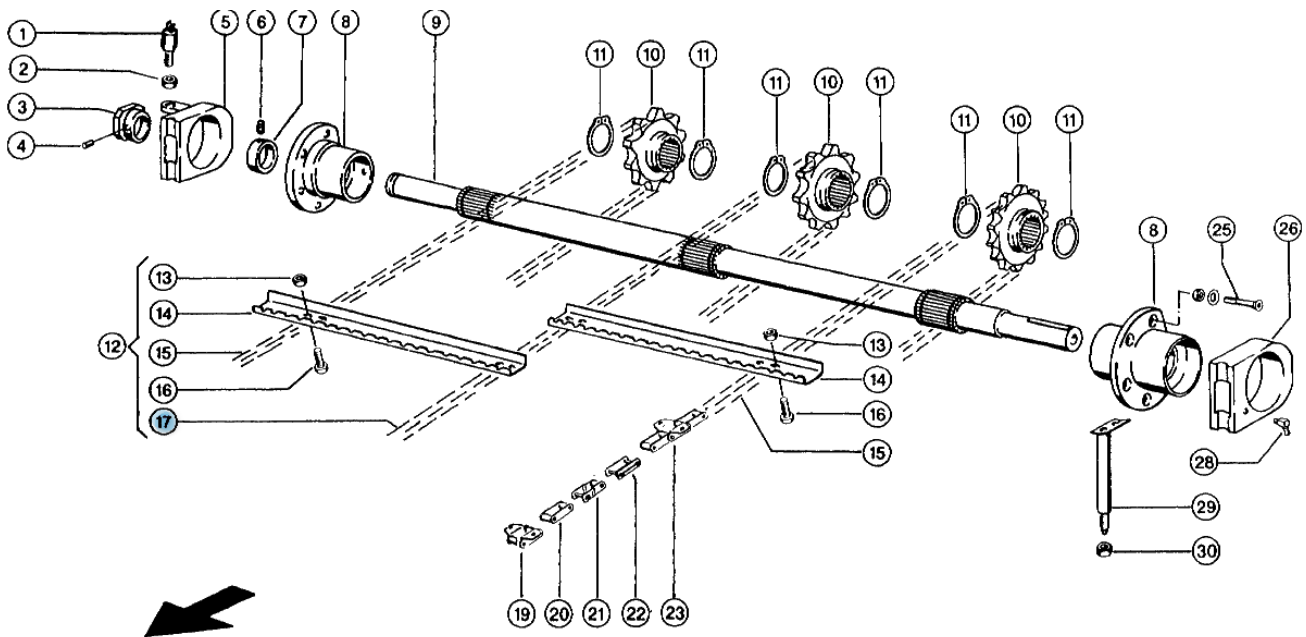

Producent łańcuchów Donghua