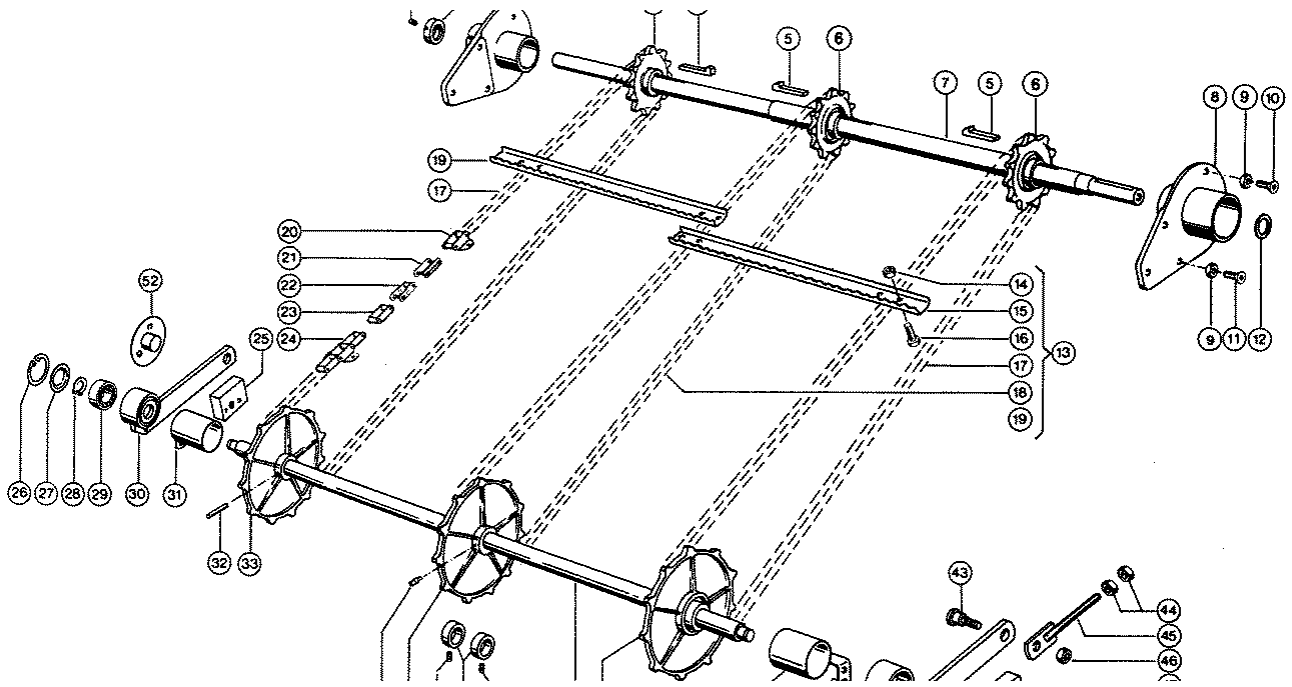

Producent łańcuchów Donghua