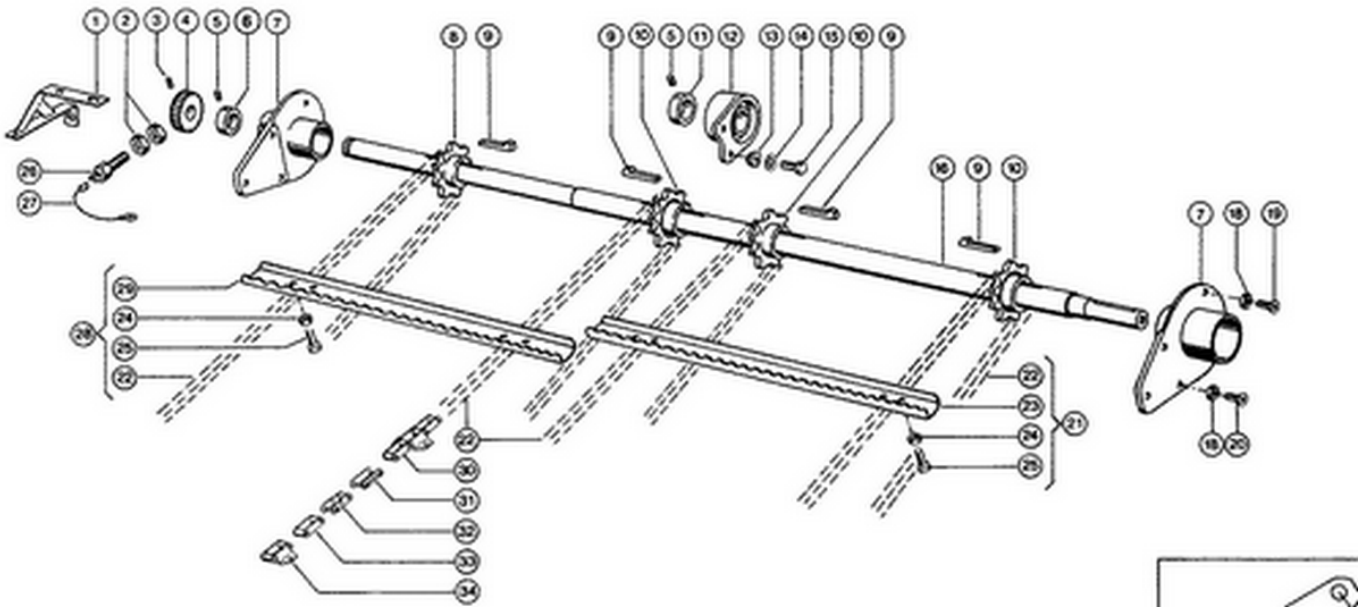

Producent łańcuchów Donghua