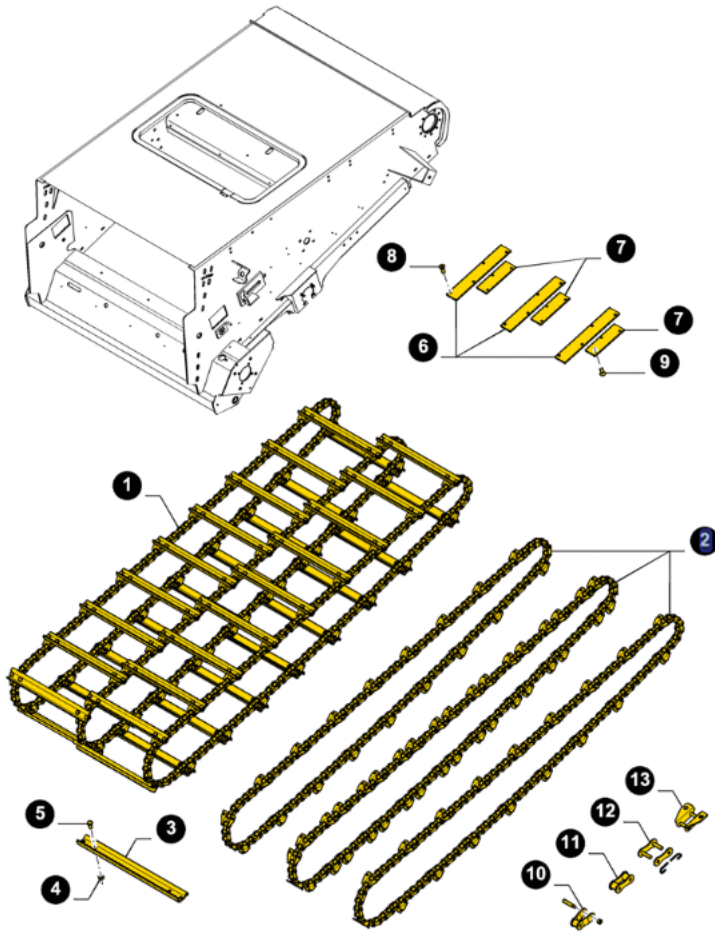

Producent łańcuchów Donghua