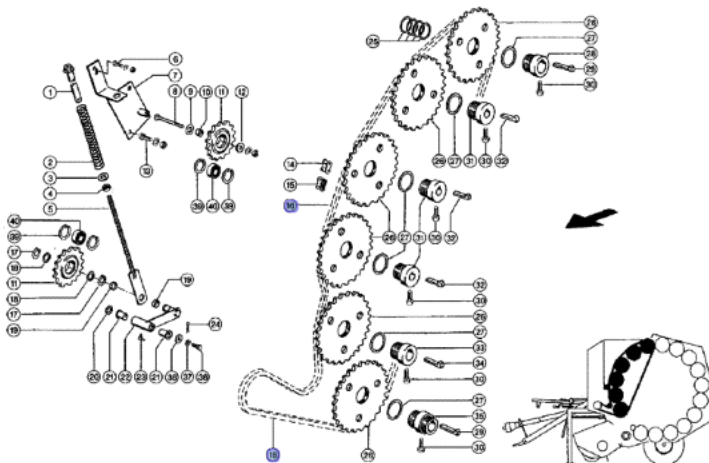

Link do produktu: <https://www.sklep.rai-bud.pl/lancuch-napedowy-odpowiednik-nr-b507137-do-maszyny-case-p-3169.html>

Łańcuch napędowy odpowiednik nr B507137 do maszyny Case

| | |
|------------------|--------------------|
| Cena brutto | 1 575,97 zł |
| Cena netto | 1 281,28 zł |
| Dostępność | Dostępny |
| Czas wysyłki | Natychmiast |
| Numer katalogowy | B507137 |
| Kod producenta | B507137 |
| Producent | DONGHUA |

Opis produktu

**Łańcuch napędowy odpowiednik oryginalnego łańcucha o numerze katalogowym: B507137 .
Case IH 1215S
Ilość ogniw:148**

Producent łańcuchów Donghua

LANCIUCHY Donghua Chain Group – najwyższą jakość łańcuchów dla rolnictwa, dla przemysłu oraz koley szkielet łańcuchowe.