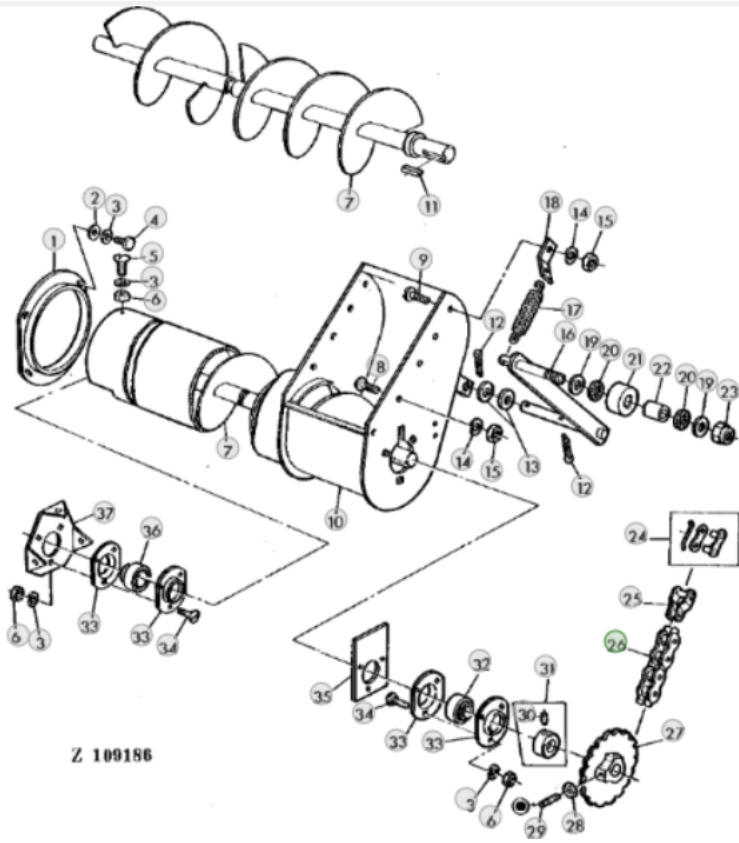

Link do produktu: <https://www.sklep.rai-bud.pl/lancuch-napedowy-odpowiednik-nr-az35566-do-maszyny-john-deere-p-3647.html>

## Łańcuch napędowy odpowiednik nr AZ35566 do maszyny John Deere

Cena brutto	<b>55,00 zł</b>
Cena netto	<b>44,72 zł</b>
Dostępność	<b>Dostępny</b>
Czas wysyłki	<b>24 godziny</b>
Numer katalogowy	<b>AZ35566</b>
Kod producenta	<b>AZ35566</b>
Producent	<b>RAI-BUD</b>

### Opis produktu

**Łańcuch napędowy odpowiednik oryginalnego łańcucha o numerze katalogowym: AZ35566 .  
Łańcuch pasuje do maszyny John Deere.**

Z 109186