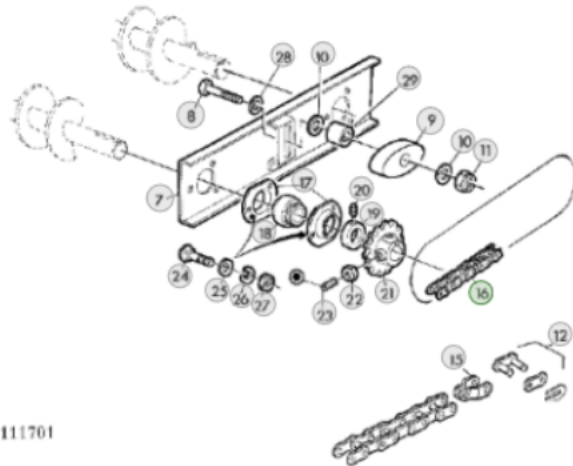

Link do produktu: <https://www.sklep.rai-bud.pl/lancuch-napedowy-odpowiednik-nr-az23212-do-maszyny-john-deere-p-3635.html>

Łańcuch napędowy odpowiednik nr AZ23212 do maszyny John Deere

Cena brutto	132,44 zł
Cena netto	107,67 zł
Dostępność	Dostępny
Czas wysyłki	24 godziny
Numer katalogowy	AZ23212
Kod producenta	AZ23212
Producent	RAI-BUD

Opis produktu

**Łańcuch napędowy odpowiednik oryginalnego łańcucha o numerze katalogowym: AZ23212 .
Łańcuch pasuje do maszyny John Deere.
Ilość ogniw:88**

Z111701