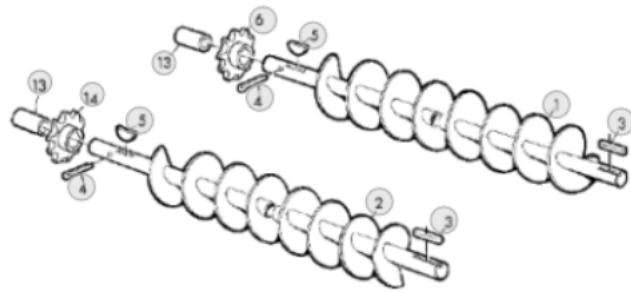

Link do produktu: <https://www.sklep.rai-bud.pl/lancuch-napedowy-odpowiednik-nr-az23212-do-maszyny-john-deere-p-3635.html>

Łańcuch napędowy odpowiednik nr AZ23212 do maszyny John Deere

Cena brutto	132,44 zł
Cena netto	107,67 zł
Dostępność	Dostępny
Czas wysyłki	24 godziny
Numer katalogowy	AZ23212
Kod producenta	AZ23212
Producent	RAI-BUD

Opis produktu

**Łańcuch napędowy odpowiednik oryginalnego łańcucha o numerze katalogowym: AZ23212 .
Łańcuch pasuje do maszyny John Deere.
Ilość ogniw:88**

Z111701