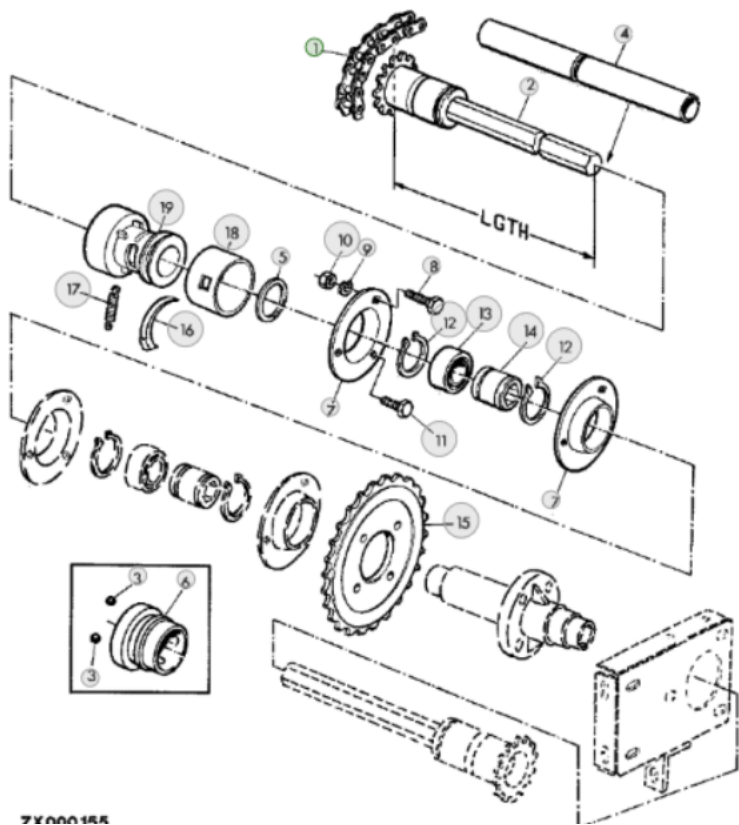

Link do produktu: <https://www.sklep.rai-bud.pl/lancuch-napedowy-odpowiednik-nr-an102383-do-maszyny-john-deere-p-3621.html>

Łańcuch napędowy odpowiednik nr AN102383 do maszyny John Deere

Cena brutto	81,18 zł
Cena netto	66,00 zł
Dostępność	Dostępny
Czas wysyłki	1-14 dni
Numer katalogowy	AN102383
Kod producenta	AN102383
Producent	RAI-BUD

Opis produktu

Łańcuch napędowy odpowiednik oryginalnego łańcucha o numerze katalogowym: AN102383 . John Deere 1032/1042/1052/1055/1065/1068/1072/1085/1133/1144/1155/1157/1158/6059TJ02/6068T414/1175AH

7X000155