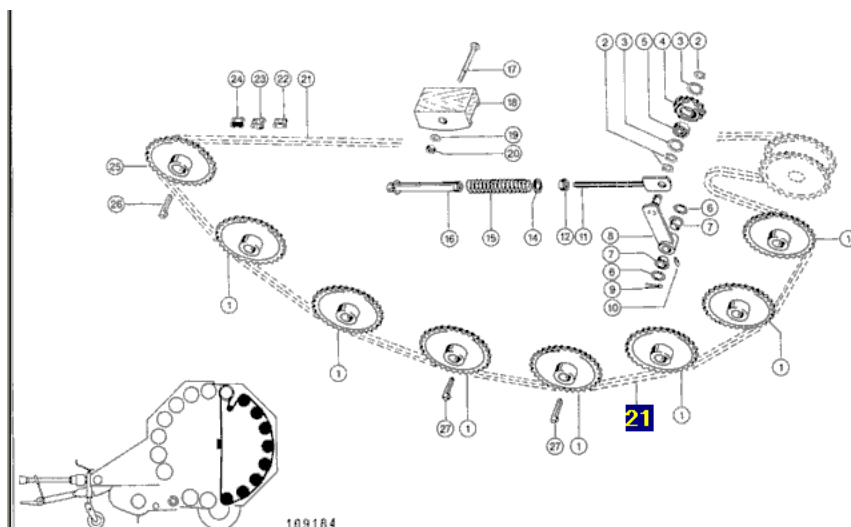

Producent łańcuchów Donghua