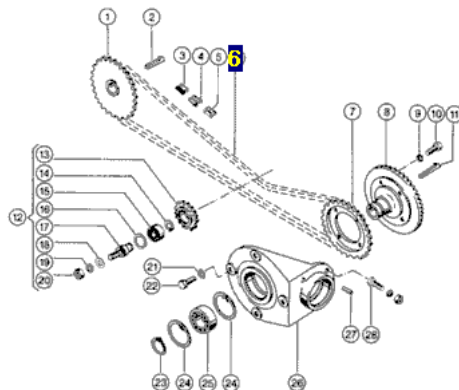

Link do produktu: <https://www.sklep.rai-bud.pl/lancuch-napedowy-odpowiednik-nr-8137680-do-maszyny-claas-p-3277.html>

Łańcuch napędowy odpowiednik nr 813768.0 do maszyny Claas

Cena brutto	239,47 zł
Cena netto	194,69 zł
Dostępność	Dostępny
Czas wysyłki	24 godziny
Numer katalogowy	813768.0
Kod producenta	813768.0
Producent	DONGHUA
Pasuje do:	Claas

Opis produktu

Łańcuch napędowy odpowiednik oryginalnego łańcucha o numerze katalogowym: 813768.0 .

Łańcuch pasuje do maszyny Claas.

Markant 55

Quantum 6800 S-4700 S

Quantum 6800S/5500S/4500S

Producent łańcuchów Donghua