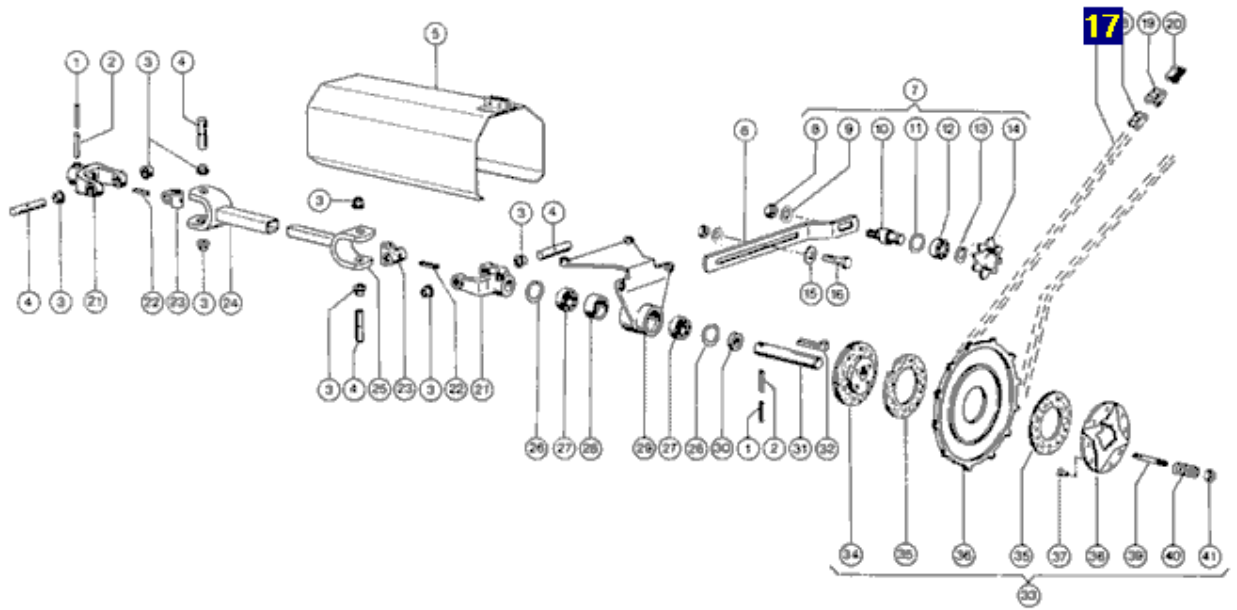

Producent łańcuchów Donghua