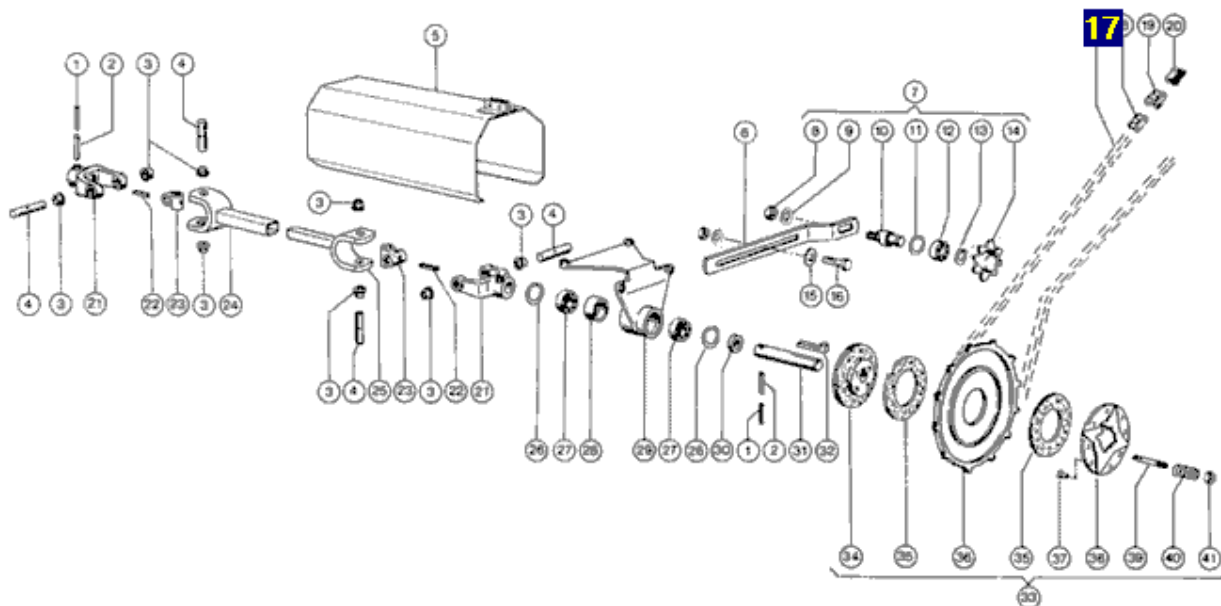

Producent łańcuchów Donghua