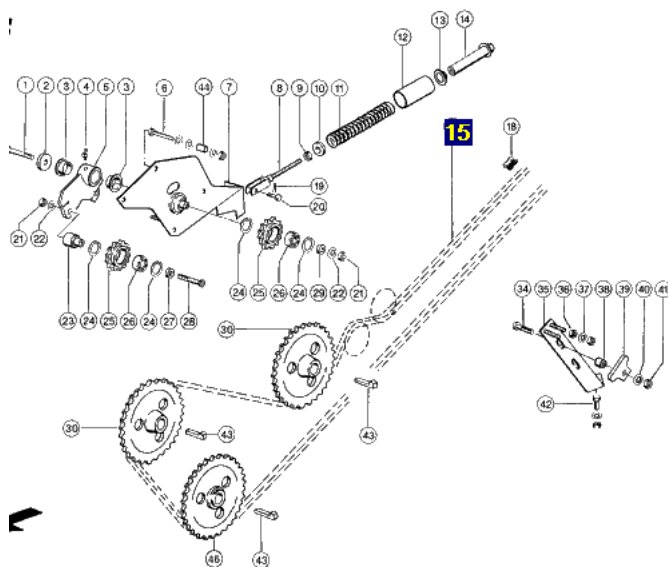

Producent łańcuchów Donghua