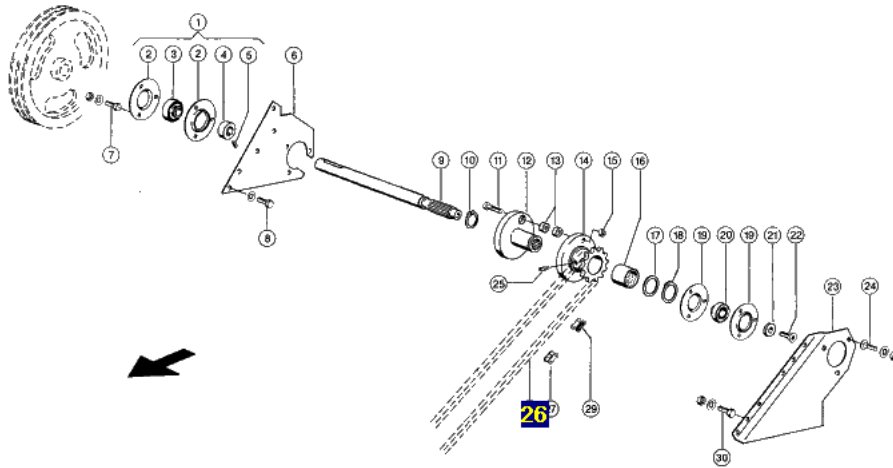

Producent łańcuchów Donghua