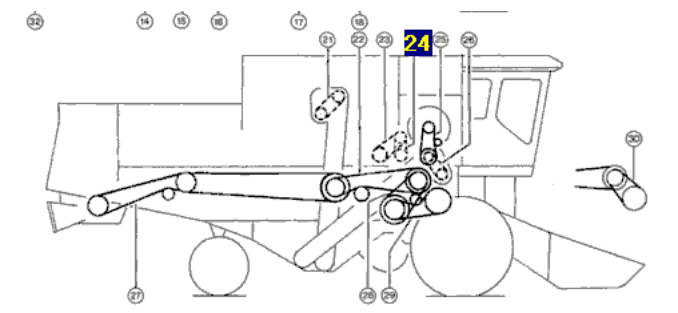

Link do produktu: <https://www.sklep.rai-bud.pl/lancuch-napedowy-odpowiednik-nr-781191-do-maszyny-claas-p-3184.html>

Łańcuch napędowy odpowiednik nr 781191 do maszyny Claas

Cena brutto	157,63 zł
Cena netto	128,15 zł
Dostępność	Dostępny
Czas wysyłki	24 godziny
Numer katalogowy	781191
Kod producenta	781191
Producent	DONGHUA
Pasuje do:	Claas

Opis produktu

Łańcuch napędowy odpowiednik oryginalnego łańcucha o numerze katalogowym: 781191 . Łańcuch pasuje do maszyny Claas.

Dominator 106
Ilość ogniw:50

Producent łańcuchów Donghua

LAWCUDY Donghua Chain Group - najwyższą jakość łańcuchów dla rolnictwa, dla przemysłu oraz dla rybnego łowiectwa.