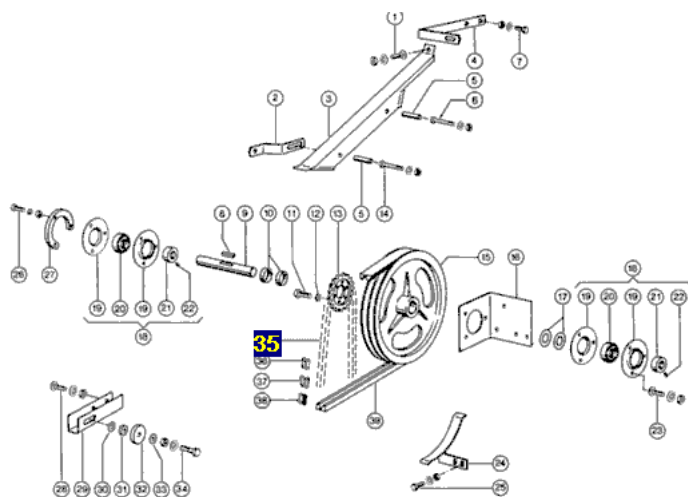

Producent łańcuchów Donghua