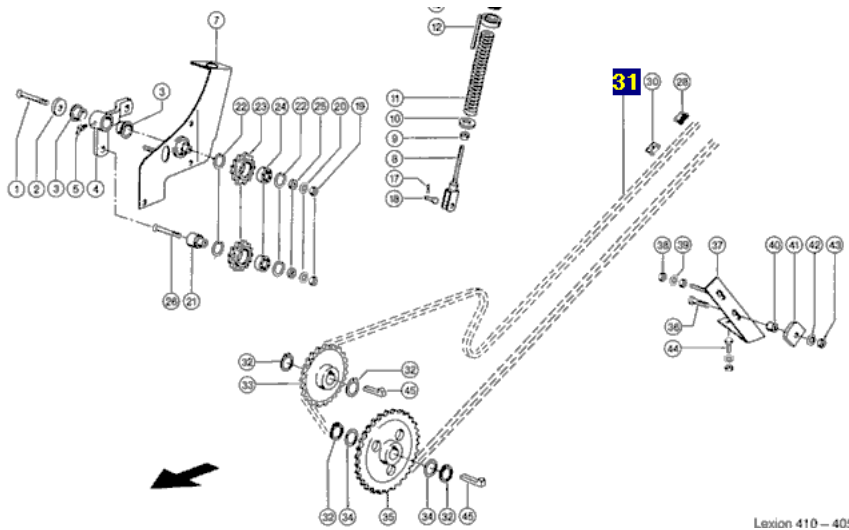

51

Lexion 410 - 405

Producent łańcuchów Donghua