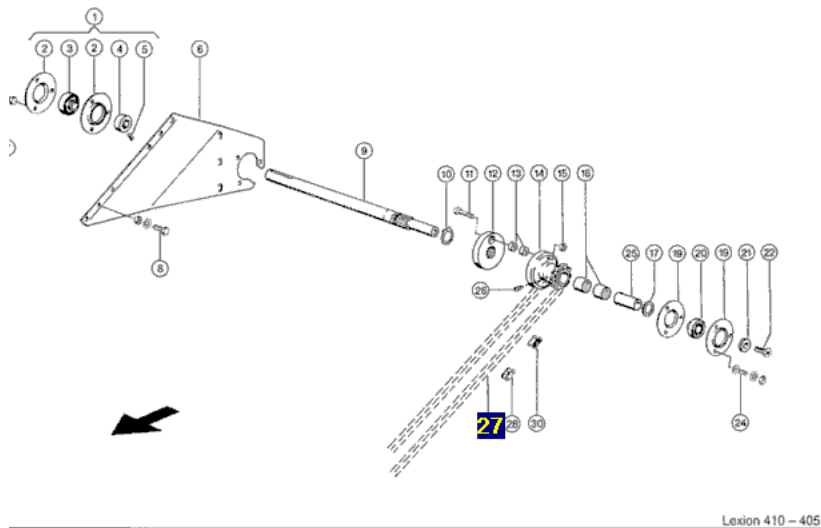

Producent łańcuchów Donghua