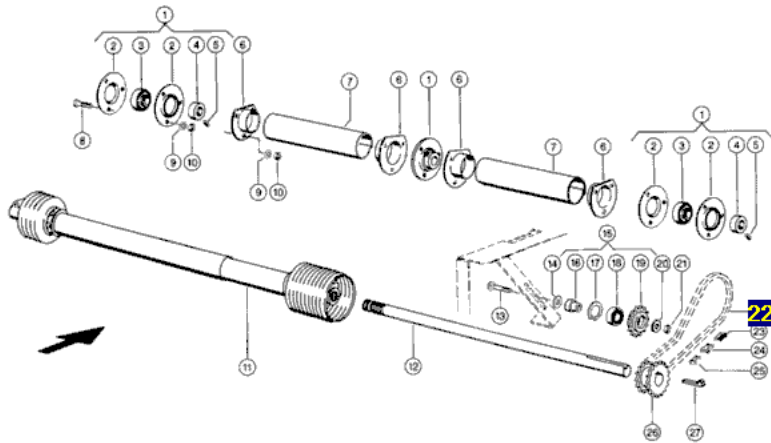

Producent łańcuchów Donghua