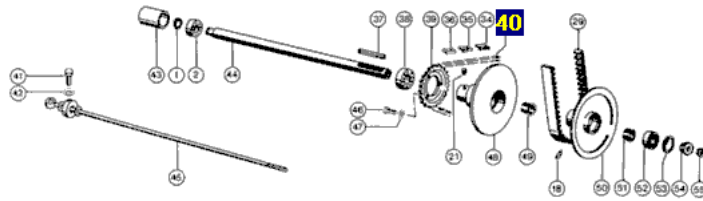

Producent łańcuchów Donghua