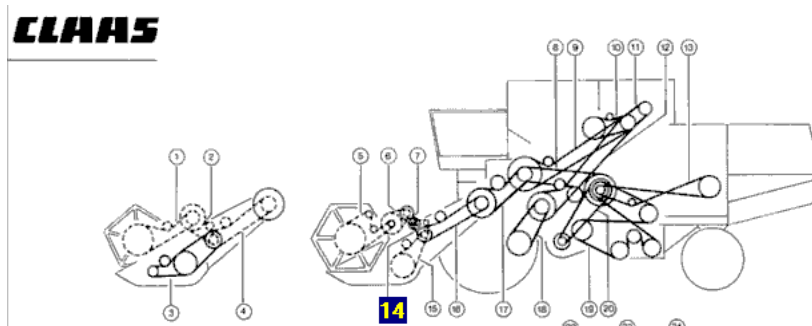

### Opis produktu

**Łańcuch napędowy odpowiednik oryginalnego łańcucha o numerze katalogowym: 728007.1 .**

**Łańcuch pasuje do maszyny Claas.**

**Ilość rolek:63**

**Dominator 38,48,58/48SP**