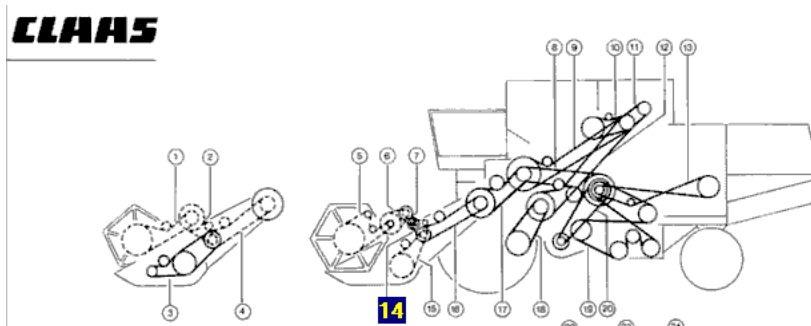

Opis produktu

Łańcuch napędowy odpowiednik oryginalnego łańcucha o numerze katalogowym: 728007.1 .

Łańcuch pasuje do maszyny Claas.

Ilość rolek:63

Dominator 38,48,58/48SP

Producent łańcuchów Donghua

LANCOURH Donghua Chain Group - najlepszej jakości łańcuchy dla rolnictwa, dla przemysłu oraz kół zębata łańcuchowe.