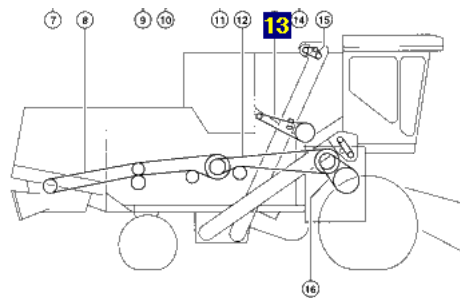

Opis produktu

Łańcuch napędowy odpowiednik oryginalnego łańcucha o numerze katalogowym: 725325.0 .

Łańcuch pasuje do maszyny Claas.

Dominator 130,150/140,38,48,58/48 SP,68,68 R/SR

Ilość ogniw:114

Producent łańcuchów Donghua