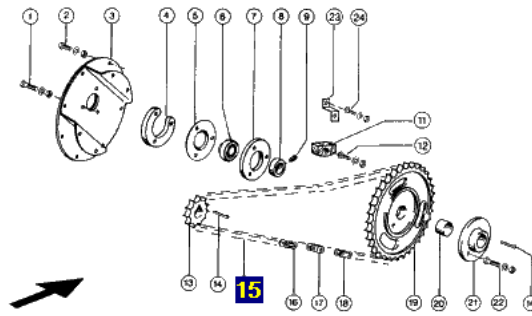

Producent łańcuchów Donghua

[Katalogi łańcuchów](#)