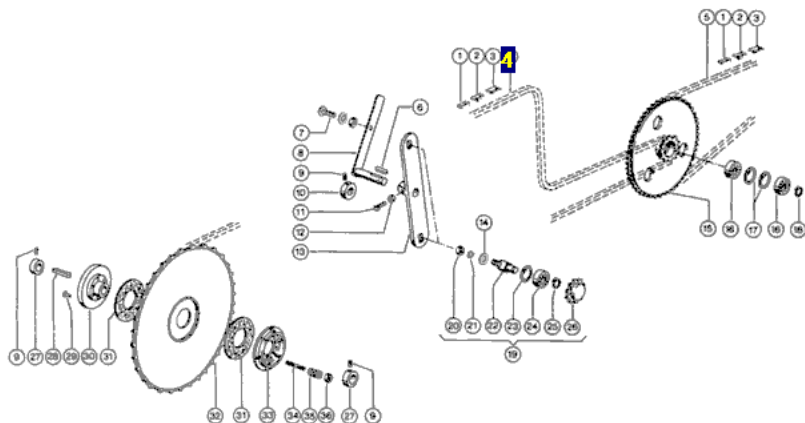

Producent łańcuchów Donghua

[Katalog łańcuchów](#)