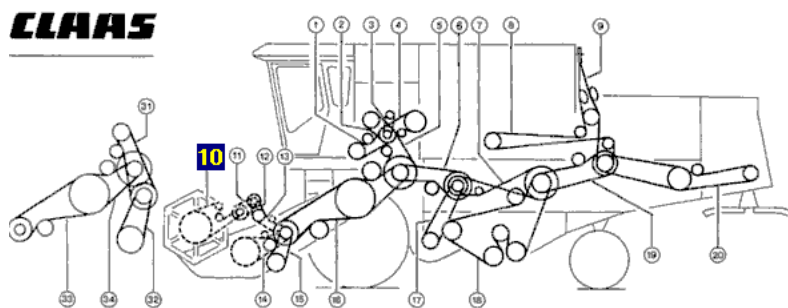

Opis produktu

Łańcuch napędowy odpowiednik oryginalnego łańcucha o numerze katalogowym: 686200.0 .

Łańcuch pasuje do maszyny Claas.

Dominator 106,38,48,58/48SP,68,76,86,96

Ilość ogniw:186

Producent łańcuchów Donghua