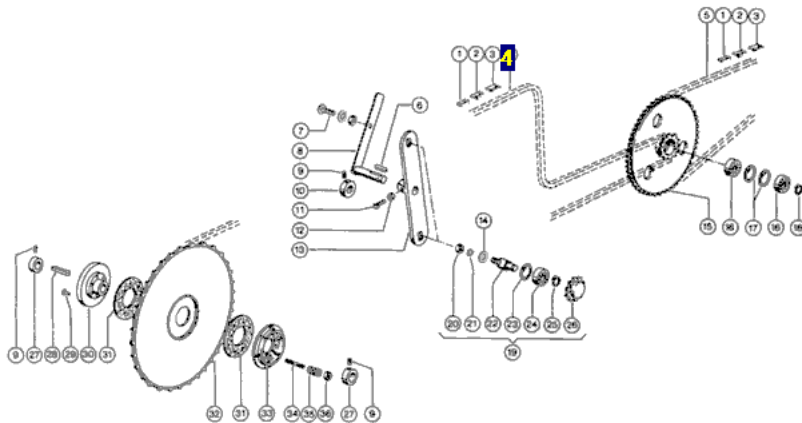

Producent łańcuchów Donghua