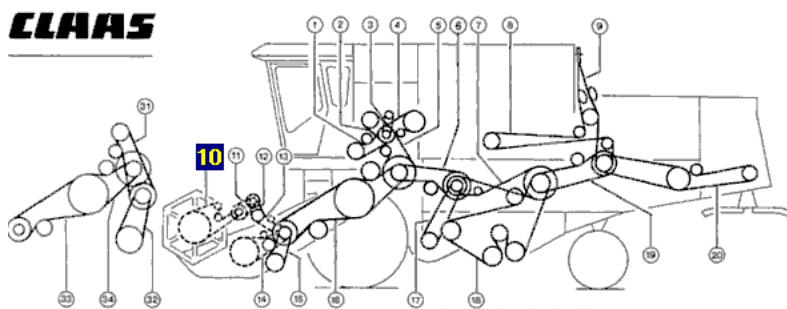

Opis produktu

Łańcuch napędowy odpowiednik oryginalnego łańcucha o numerze katalogowym: 677875.0 .

Łańcuch pasuje do maszyny Claas.

Dominator 106,38,48,58/48SP,68,76,86,96

Ilość rolek:186

Producent łańcuchów Donghua