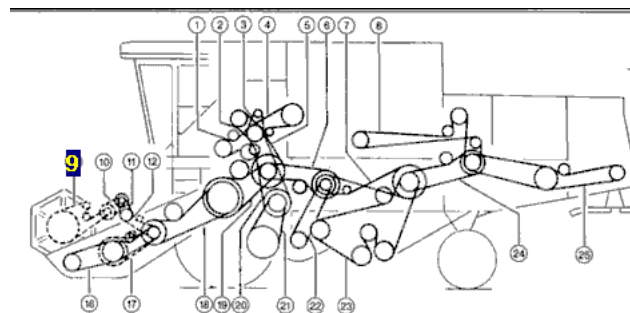

Link do produktu: <https://www.sklep.rai-bud.pl/lancuch-napedowy-odpowiednik-nr-6702292-do-maszyny-claas-p-3258.html>

Łańcuch napędowy odpowiednik nr 670229.2 do maszyny Claas

Cena brutto	145,53 zł
Cena netto	118,32 zł
Dostępność	Dostępny
Czas wysyłki	24 godziny
Numer katalogowy	670229.2
Kod producenta	670229.2
Producent	DONGHUA
Pasuje do:	Claas

Opis produktu

Łańcuch napędowy odpowiednik oryginalnego łańcucha o numerze katalogowym: 670229.2 .

Łańcuch pasuje do maszyny Claas.

Commandor 114CS,115CS,228/116CS

Dominator 68,76,78,88,96,98,16,118/108

GPS J690-675,695-675,695-682

Mega 202,204/203,218/208,

Ilość ogniw:72