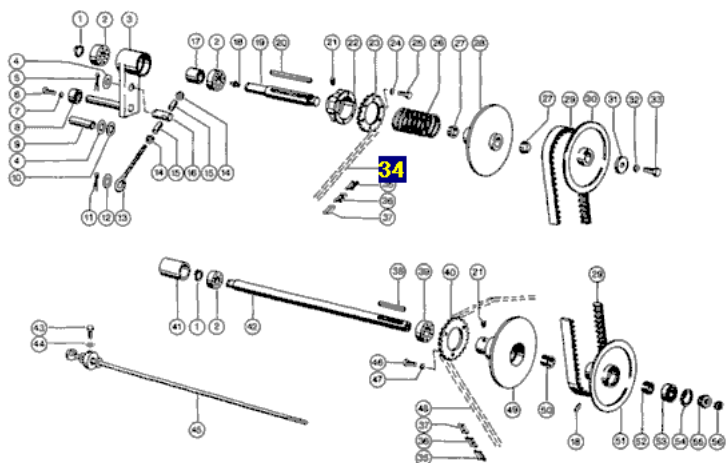

Producent łańcuchów Donghua